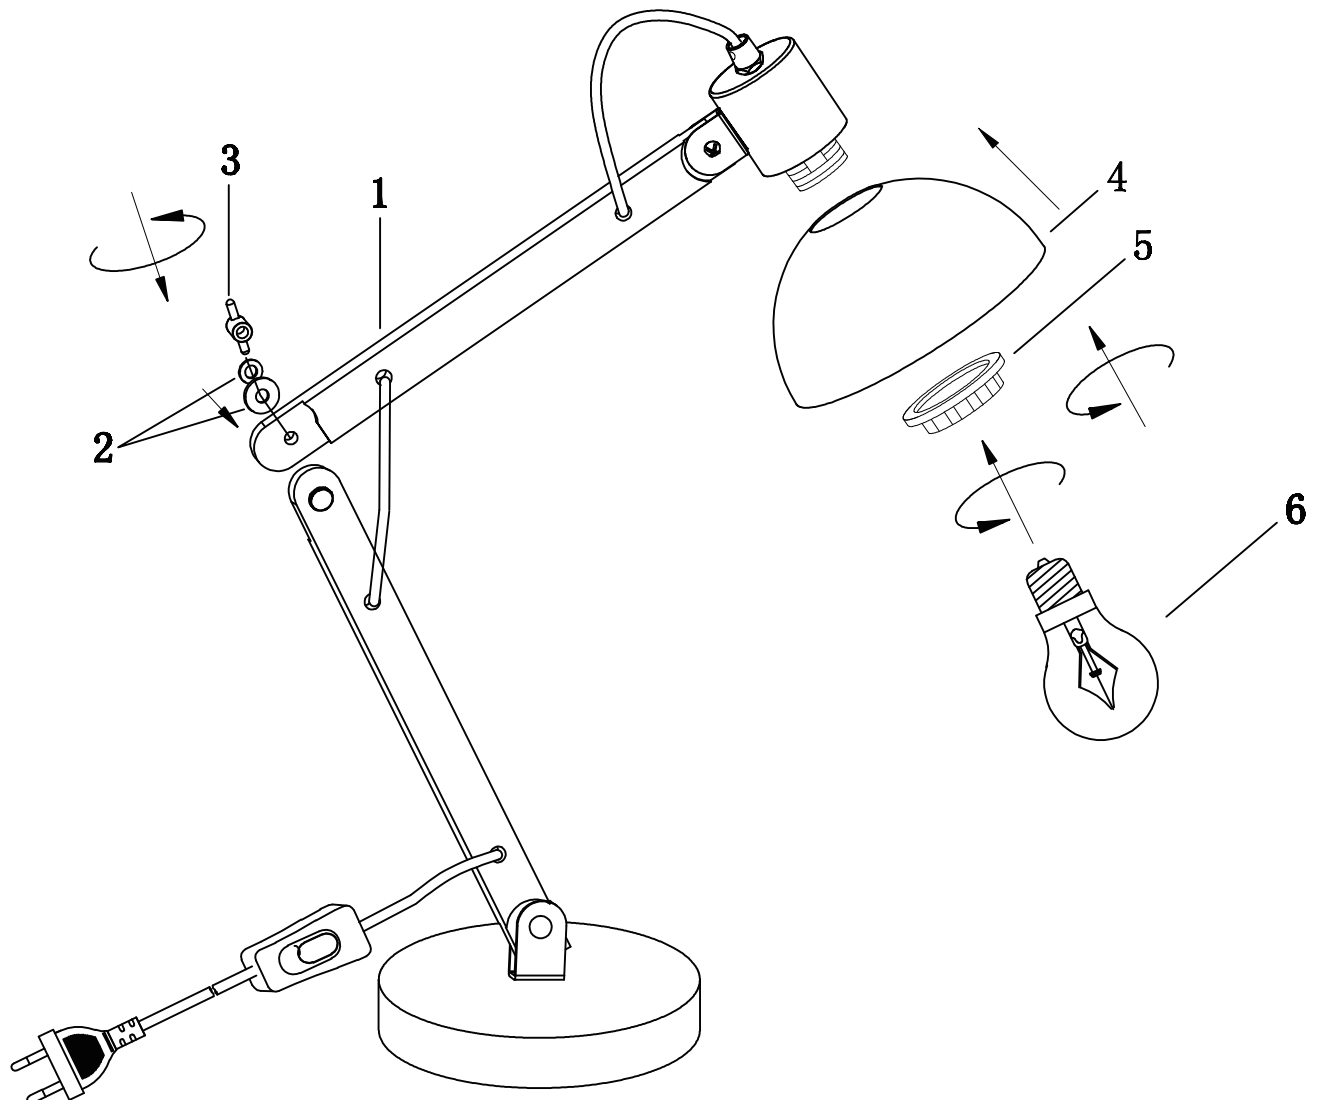

230V ~ 50Hz, 1 xE27 / max. 42W