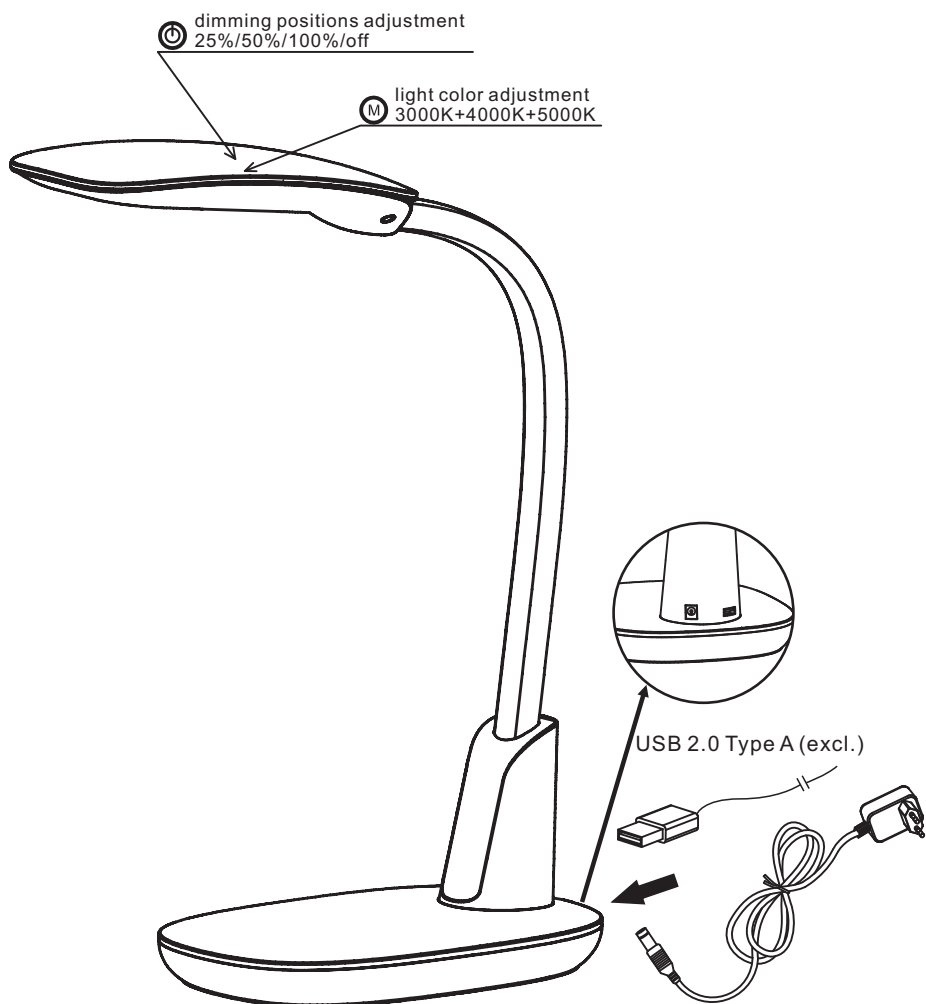

230V ~ 50Hz, 1 x LED 9W