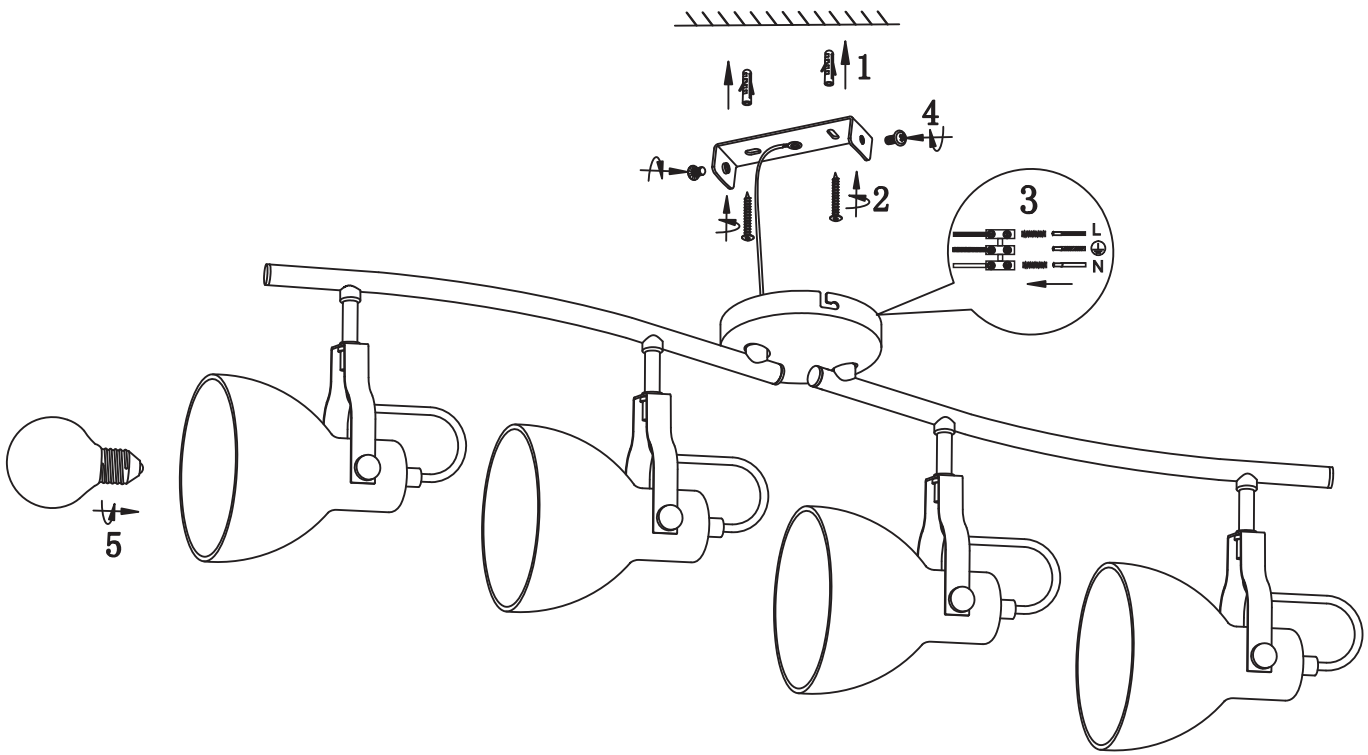

230V~50Hz, 4xE14 max.28W