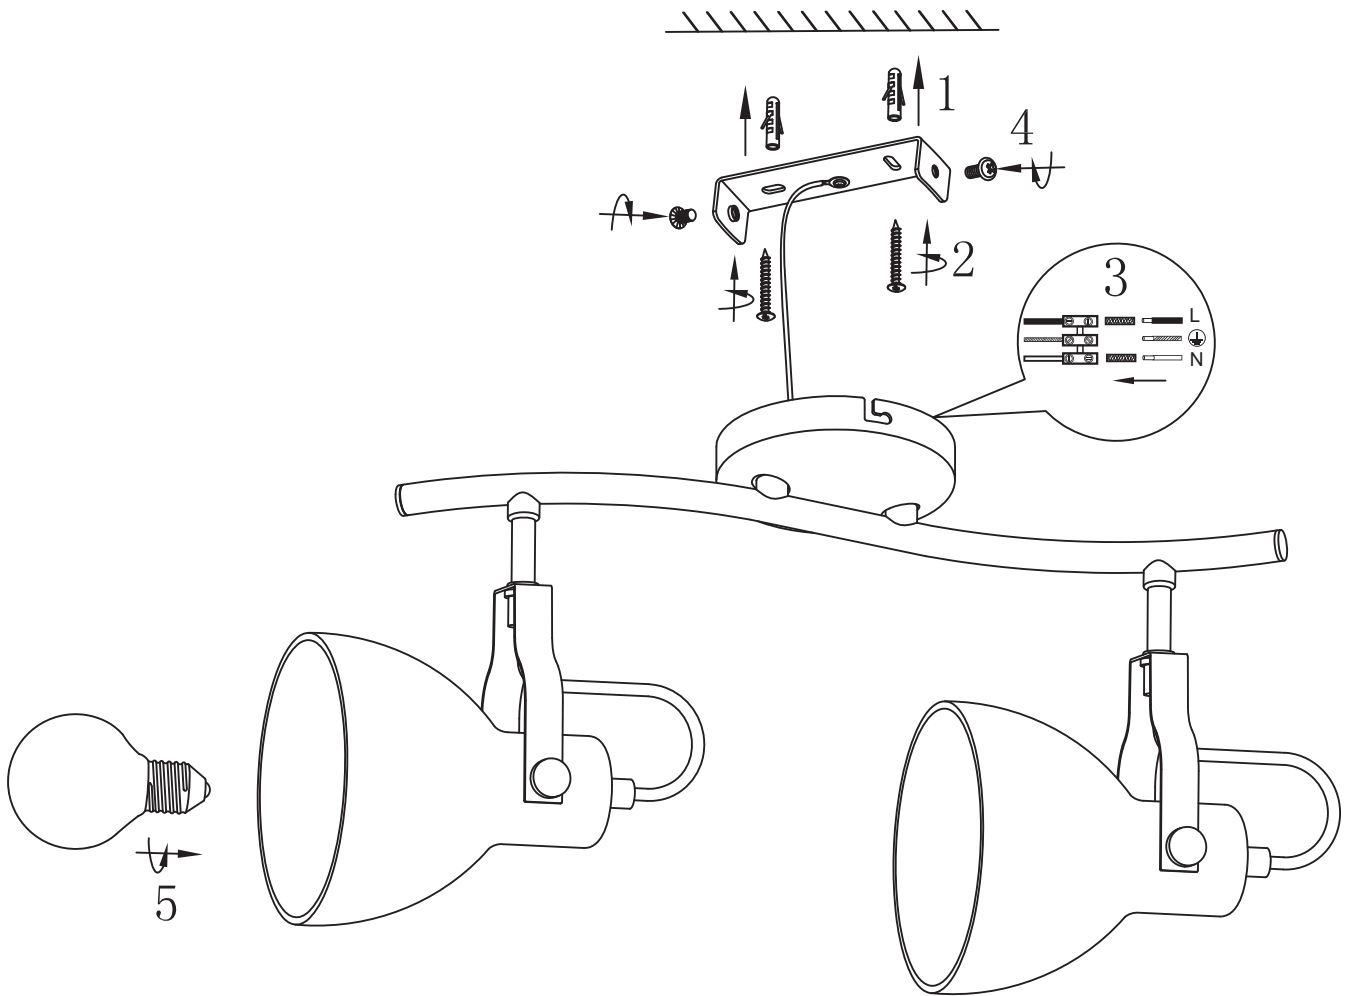

230V~50Hz, 2xE14 max.28W