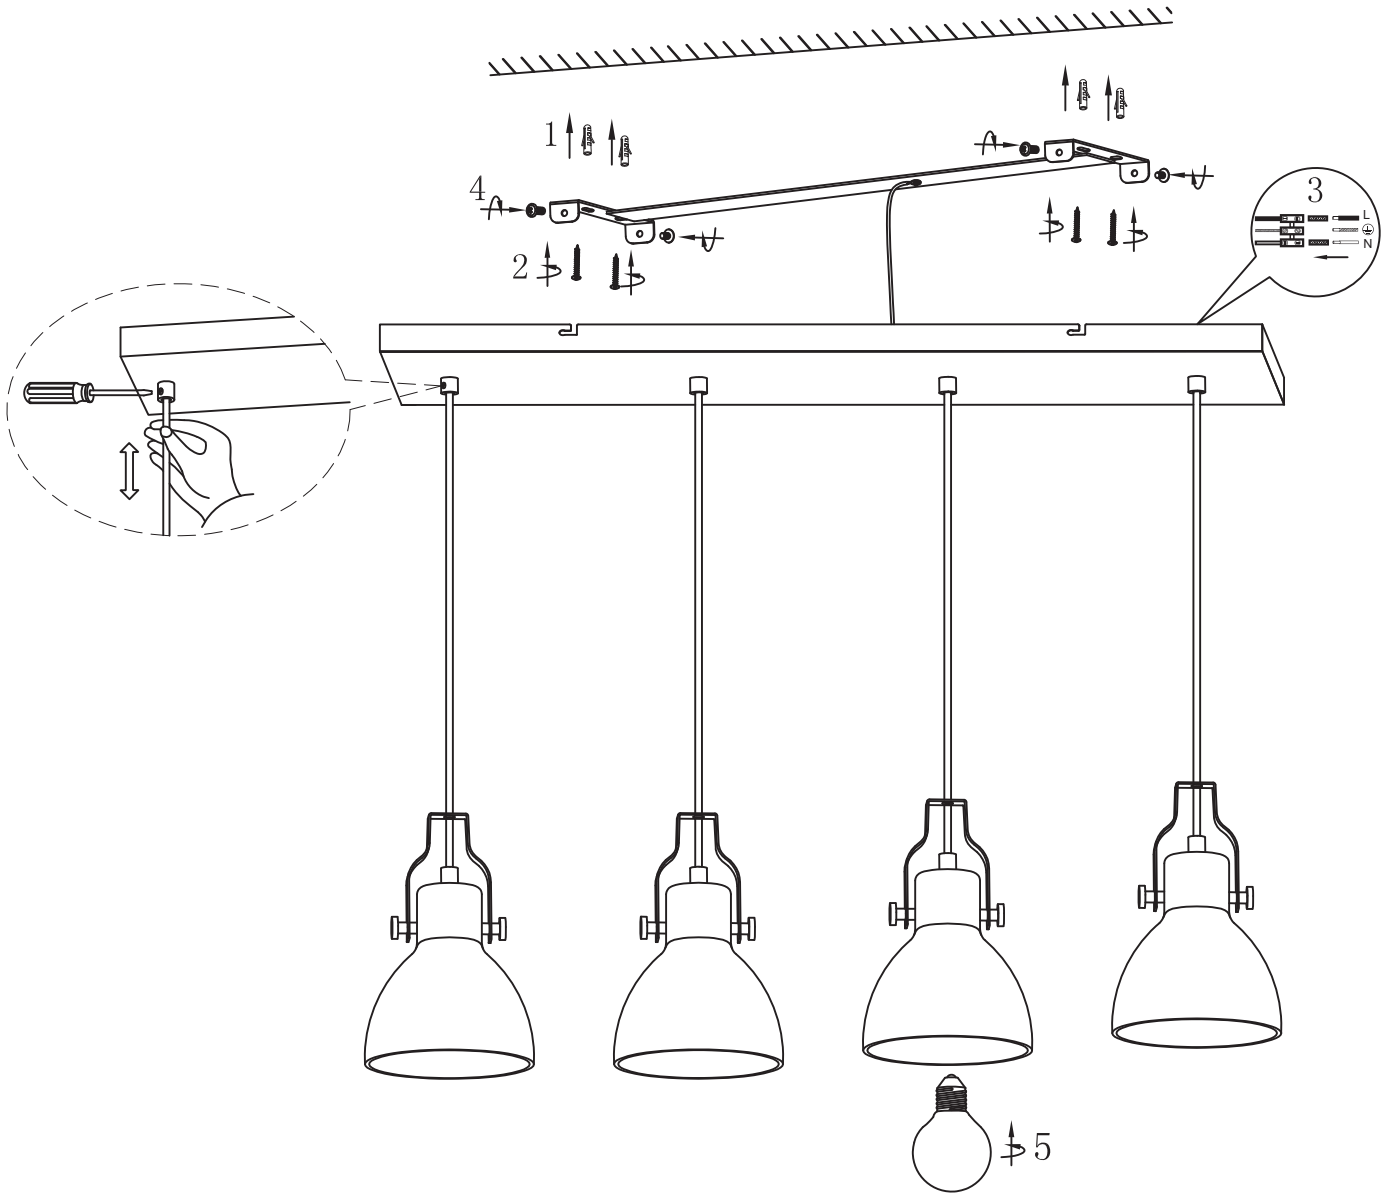

230V~50Hz, 4xE14 max.28W