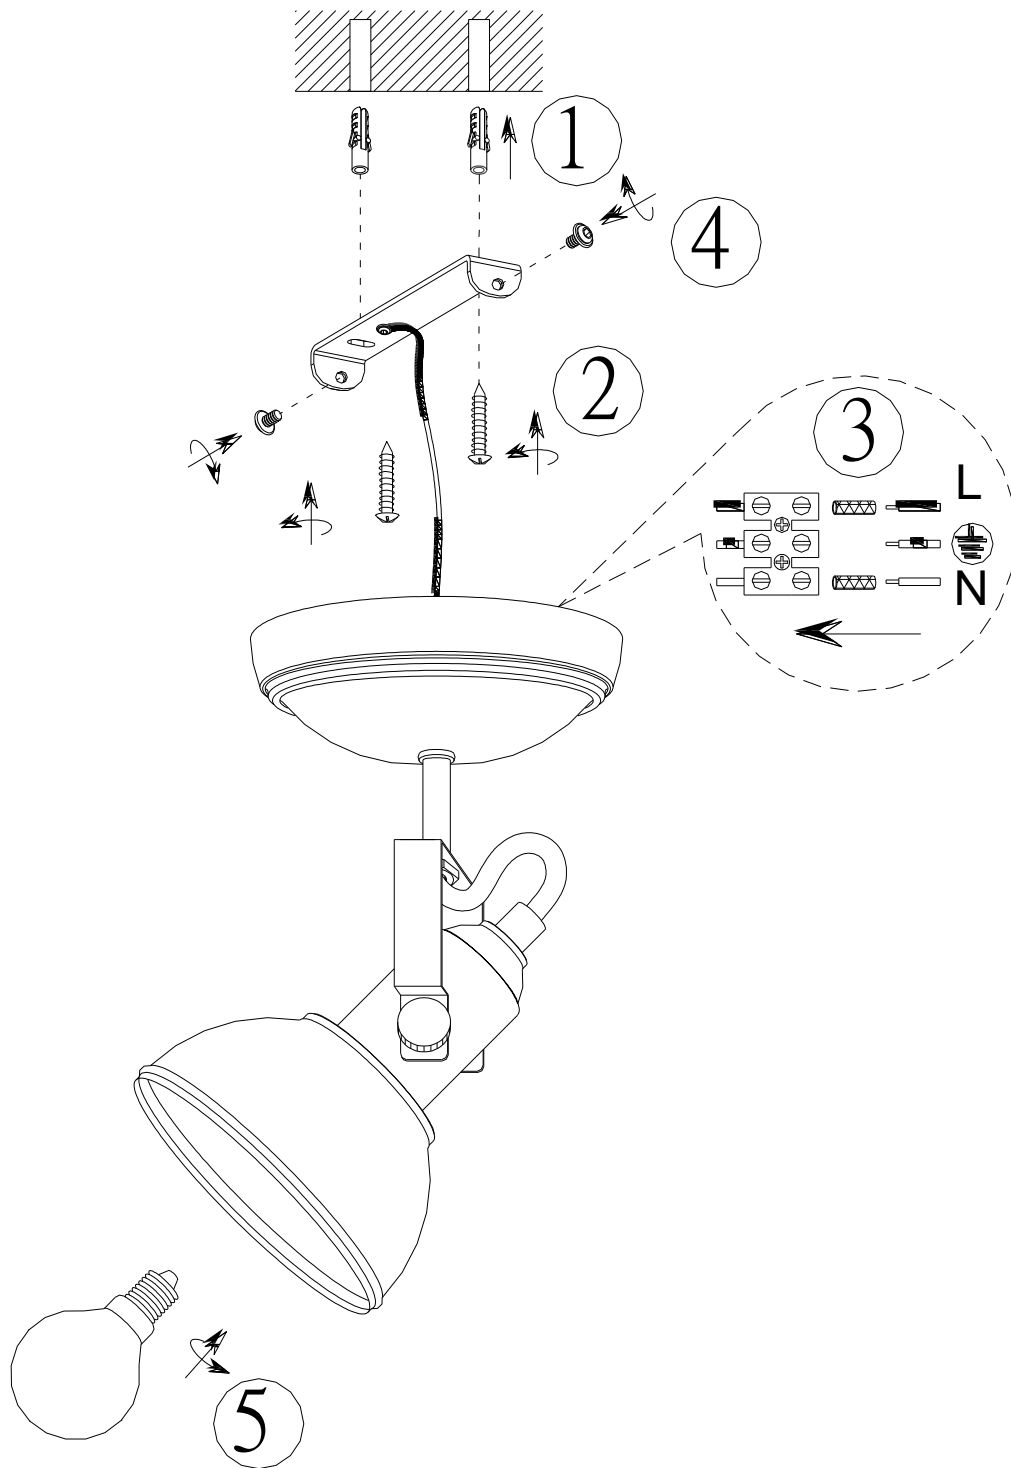

230V~ 50Hz, 1 x E14 / max. 40W