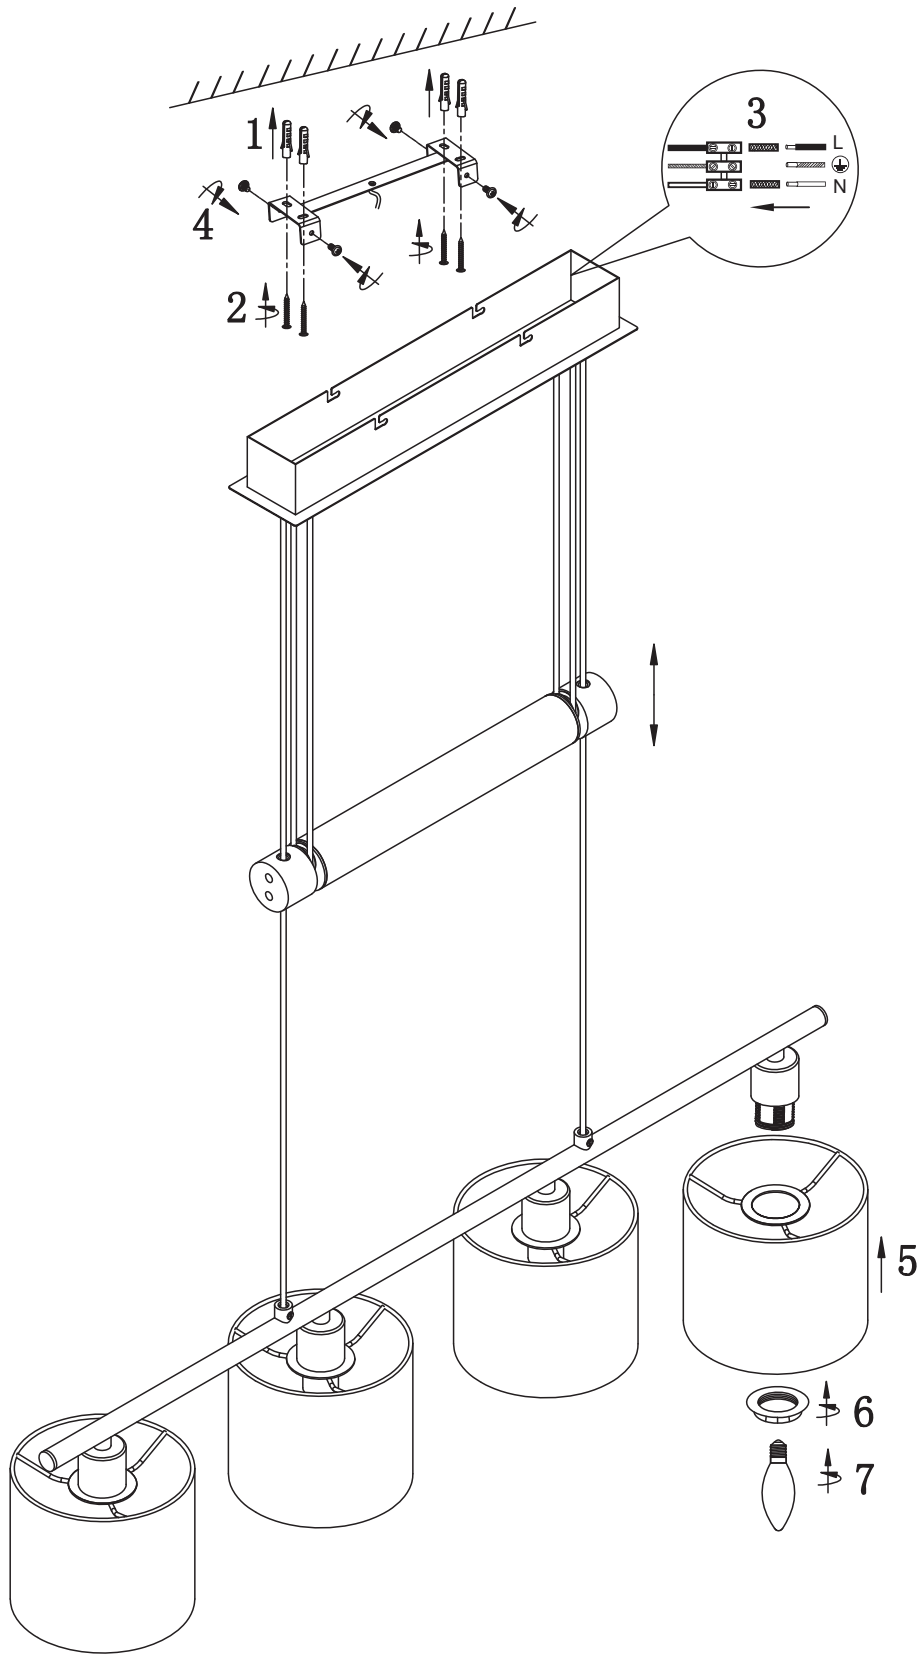

230V~50Hz, 4xE14 max.28W