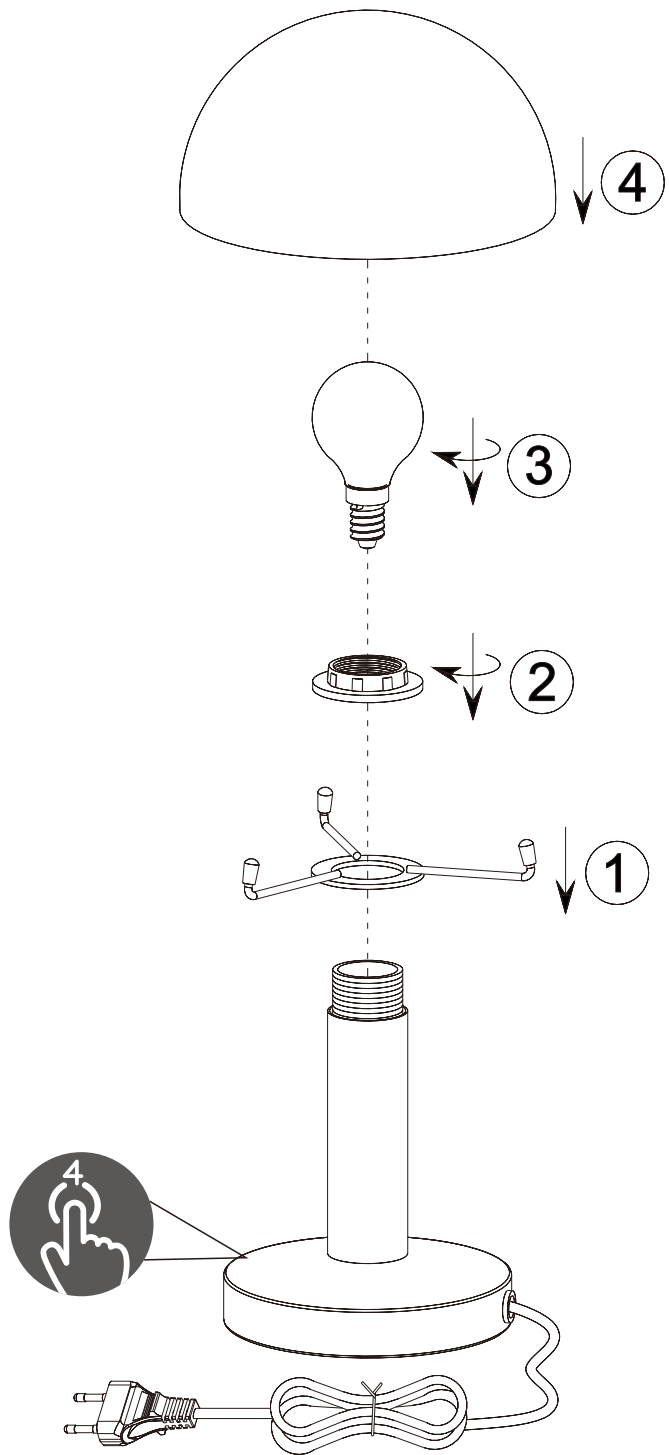

230V ~ 50Hz, 1xE14

min.10W max.40W

min.3W max.20W