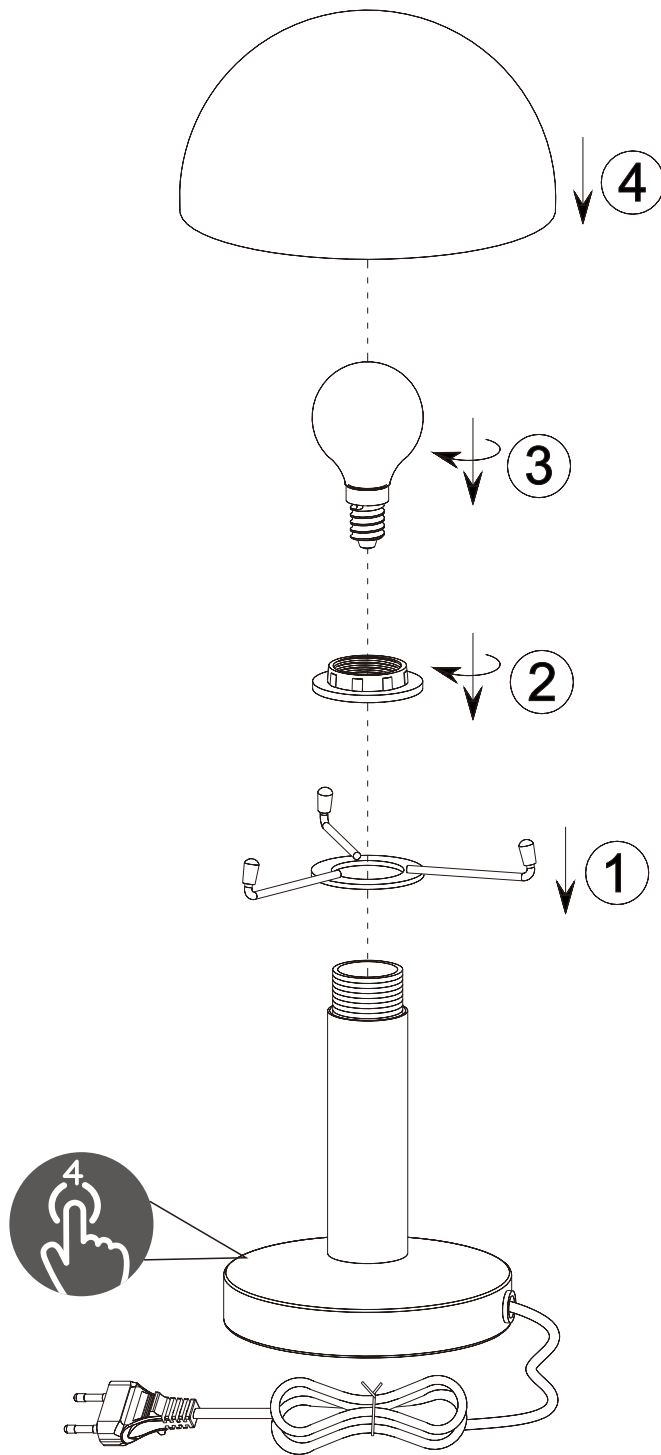

230V ~ 50Hz, 1xE14

min.10W max.40W

min.3W max.20W