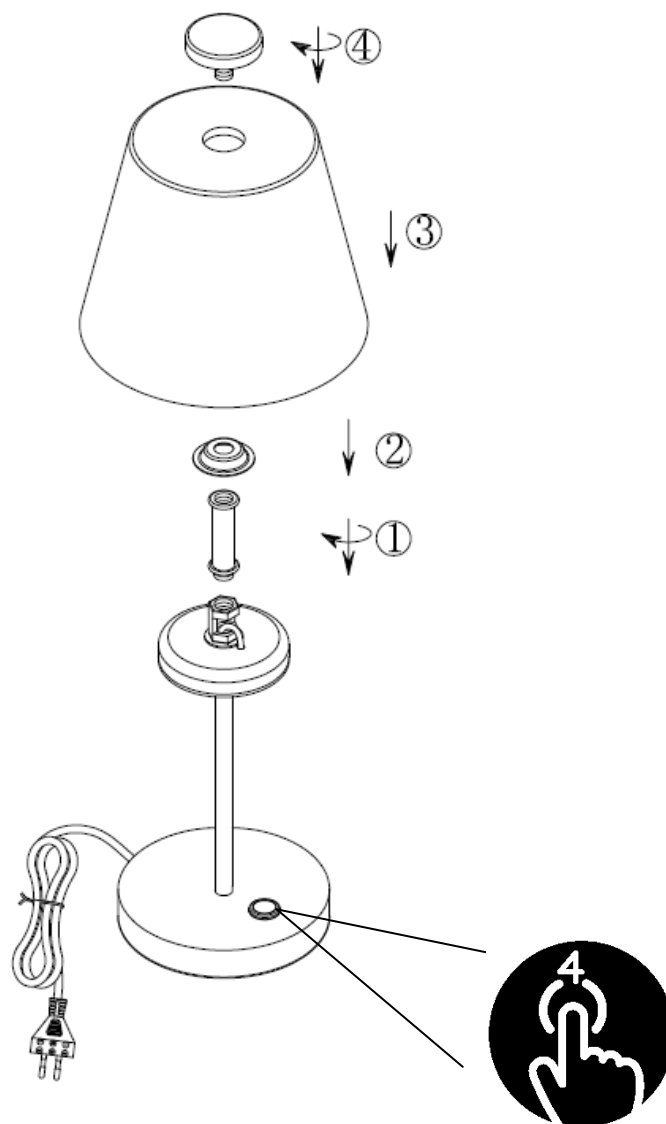

230V~ 50Hz, 1 x LED2.5W