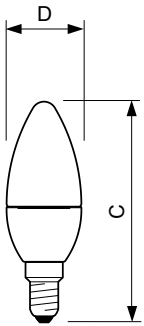

Product gegevens

Algemene informatie	
Lampvoet	E14 [E14]
Conform EU RoHS-richtlijn	Ja
Nominale levensduur (nom.)	15000 h
Schakelcyclus	50.000X
Technisch type	5.5-40W

Eisen aan armatuurontwerp	
Kleurcode	827 [CCT van 2700 K]
Lichtstroom (nom.)	470 lm
Kleuraanduiding	Warmwit (WW)
Gecorreleerde kleurtemperatuur (nom.)	2700 K
Lichtrendement lamp (opgegeven) (nom.)	85,45 lm/W
Kleurconsistentie	<6
Kleurweergave-index (nom.)	80

Goedkeuring en Toepassing

Energie-efficiëntielabel (EEL)	A+
Energieverbruik kWh/1000 uur	6 kWh

Productgegevens

Volledige productcode	871829176238600
-----------------------	-----------------

Productnaam voor bestelling	LED candle/luster CorePro candle ND 5.5-40W E14 827 B35 FR
EAN/UPC - Product	8718291762386
Bestelcode	76238600
Local Code	CC5.5-40W827E14
Numerator - Aantal per pak	1
Numerator - Dozen per buitendoos	10
Materiaalnr. (12NC)	929001157702
Netto gewicht (per stuk)	0,040 kg

Maatschets

LED ND 5.5-40W E14 827 220-240V B35 FR

Product	D	C
LED candle/luster CorePro candle ND 5.5-40W E14 827 B35 FR	35 mm	106 mm

Fotometrische gegevens

Catalux Photometrics 4.5 Philips Lighting B.V. Page 1/7