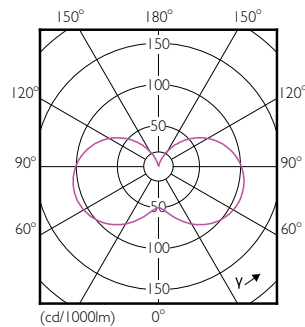

CorePro LEDcandle 40W E14 827 FR B35 ND