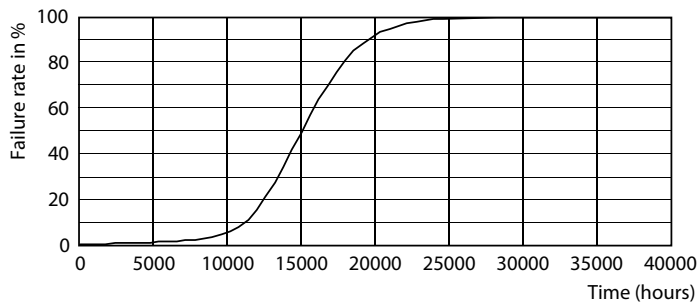

Levensduur

LEDcandle CLA 4.3-40W E14 B35 Clear 827 ND