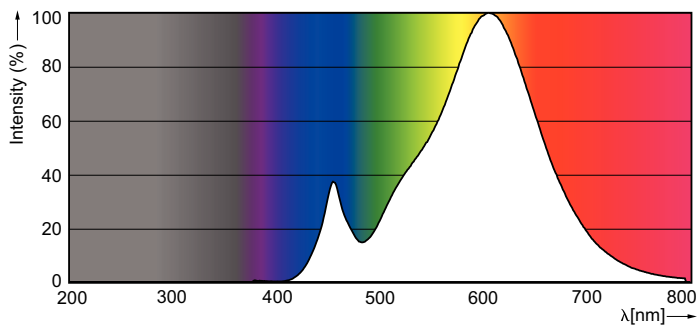

LED kaars- en kogellampen met klassieke gloeidraad

Mechanische eigenschappen en Behuizing

Ballonafwerking Helder

Goedkeuring en Toepassing

Energie-efficiëntielabel (EEL) A++
Energiebesparend product Yes
Geschikt voor accentverlichting No
Energieverbruik kWh/1000 uur 2 kWh

Productgegevens

Volledige productcode 871869657407200

Productnaam voor bestelling	Classic LEDCandle ND 2-25W B35 E14 827 CL
EAN/UPC - Product	8718696574072
Bestelcode	57407200
Local Code	DCCL25W827E14
Numerator - Aantal per pak	1
Numerator - Dozen per buitendoos	10
Materiaalnr. (12NC)	929001238302
Netto gewicht (per stuk)	0,014 kg

Maatschets

filament 2.5W-25W 250lm NAD 2700K E14ND

Product	D	C
Classic LEDCandle ND 2-25W B35 E14 827 CL	35 mm	97 mm

Fotometrische gegevens

LED Lamps, Lightcolour /827 ND CL