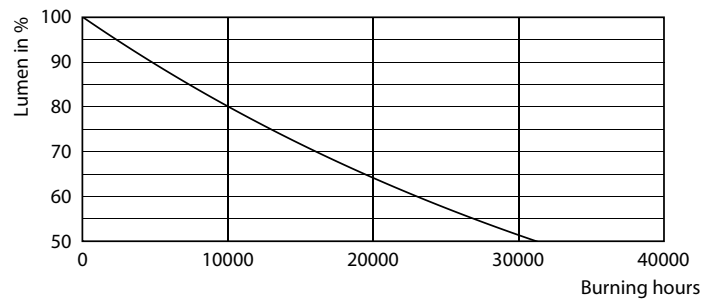

Product gegevens

Algemene informatie	
Lampvoet	E14 [E14]
Conform EU RoHS-richtlijn	Ja
Nominale levensduur (nom.)	15000 h
Schakelcyclus	20.000X
Technisch type	2-25W

Eisen aan armatuurontwerp	
Kleurcode	827 [CCT van 2700 K]
Lichtstroom (nom.)	250 lm
Kleuraanduiding	Warmwit (WW)
Gecorreleerde kleurtemperatuur (nom.)	2700 K
Lichtrendement lamp (opgegeven) (nom.)	125,00 lm/W
Kleurconsistentie	<6
Kleurweergave-index (nom.)	80
Lmf bij einde nominale levensduur (nom.)	70 %

LED kaars- en kogellampen met klassieke gloeidraad

Fotometrische gegevens

Classic LEDCandle ND 2-25W B35 827 CL

Levensduur

LEDcandle CLA 4.3-40W E14 B35 Clear 827 ND

LEDcandle CLA 4.3-40W E14 B35 Clear 827 ND