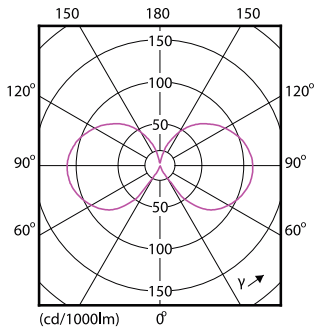

LED kaars- en kogellampen met klassieke gloeidraad

Fotometrische gegevens

Classic LEDCandle ND 2-25W B35 827 CL