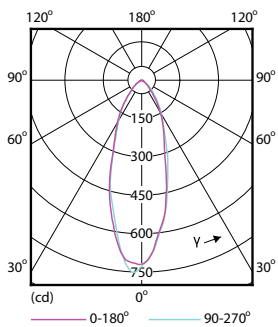

CorePro LEDspotMV 50W GU10 830 36D CLA