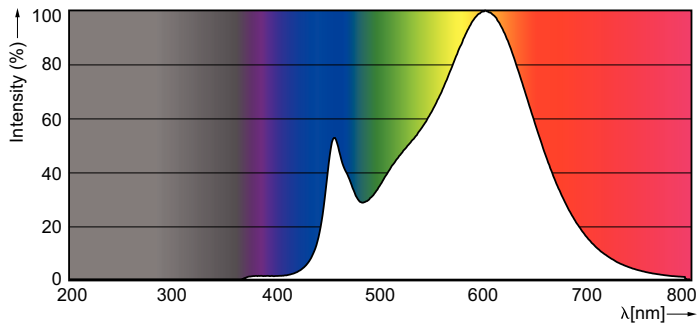

Fotometrische gegevens

Classic LEDspotMV 50W GU10 830 36D