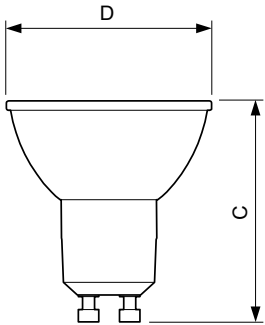

CorePro LEDspot MV

Productgegevens

Volledige productcode	871869672139100
Productnaam voor bestelling	CorePro LEDspot 5-50W GU10 830 36D DIM
EAN/UPC - Product	8718696721391
Bestelcode	72139100
Local Code	CSGU50W83036D1

Numerator - Aantal per pak	1
Numerator - Dozen per buitendoos	10
Materiaaln. (12NC)	929001364202
Netto gewicht (per stuk)	0,038 kg

Maatschets

GU10 230V 5-50W 365lm 36D 3000K GU10 D

Product	D	C
CorePro LEDspot 5-50W GU10 830 36D DIM	50 mm	54 mm