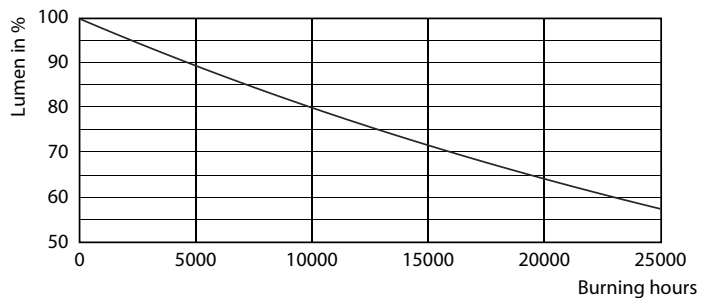

CLA LEDspotMV 50W GU10 827 36D ND