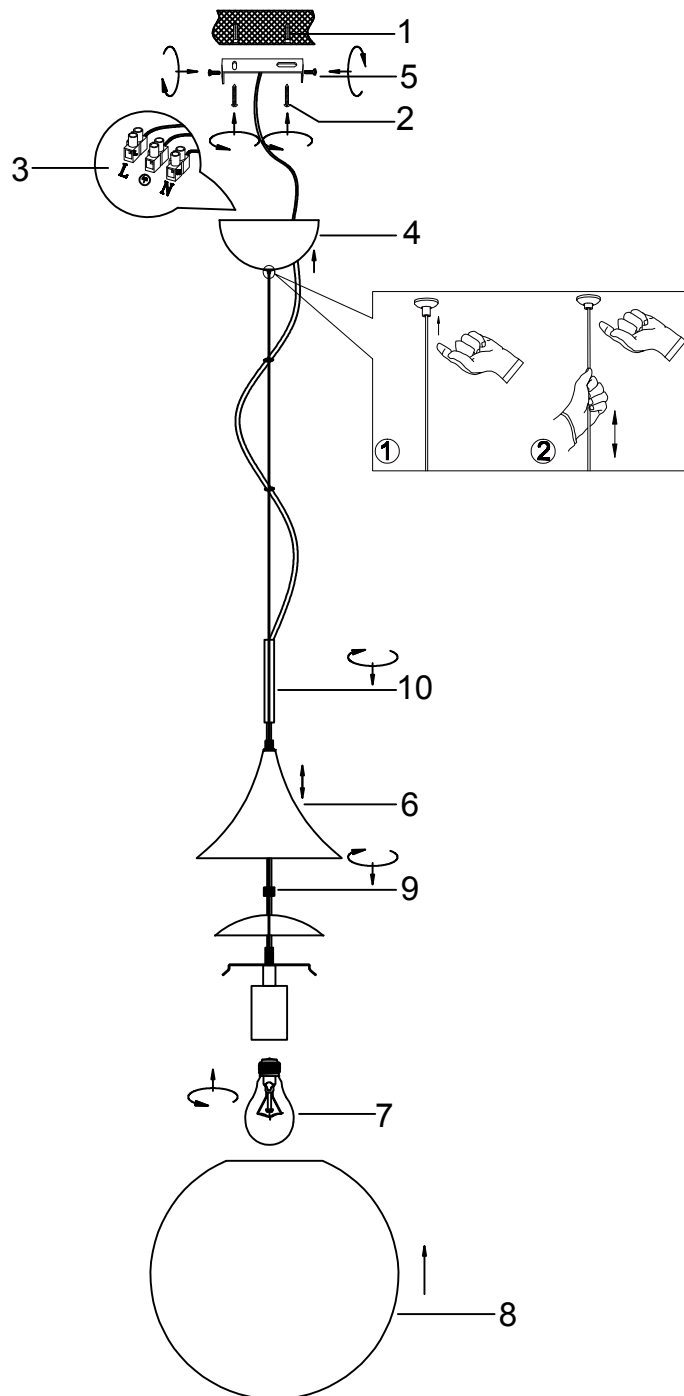

(LV) UZMANĪBU!

Pirms montāžas uzmanīgi izlasiet drošības norādījumus!

230V~ 50Hz, 1 x E27 / max.60W