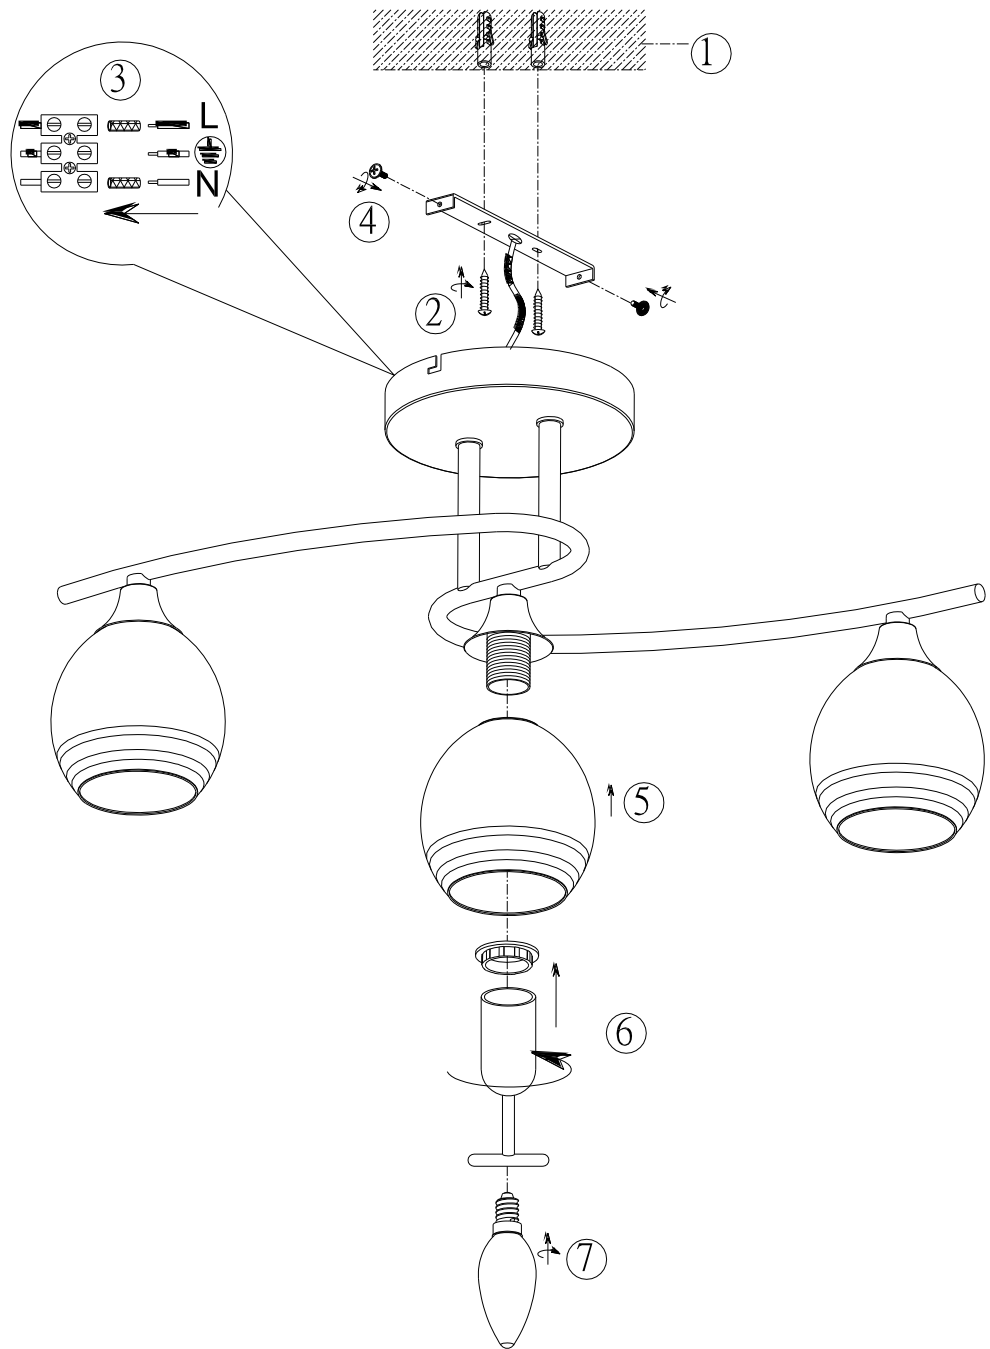

230V~50Hz
3 x E14 / max.40W