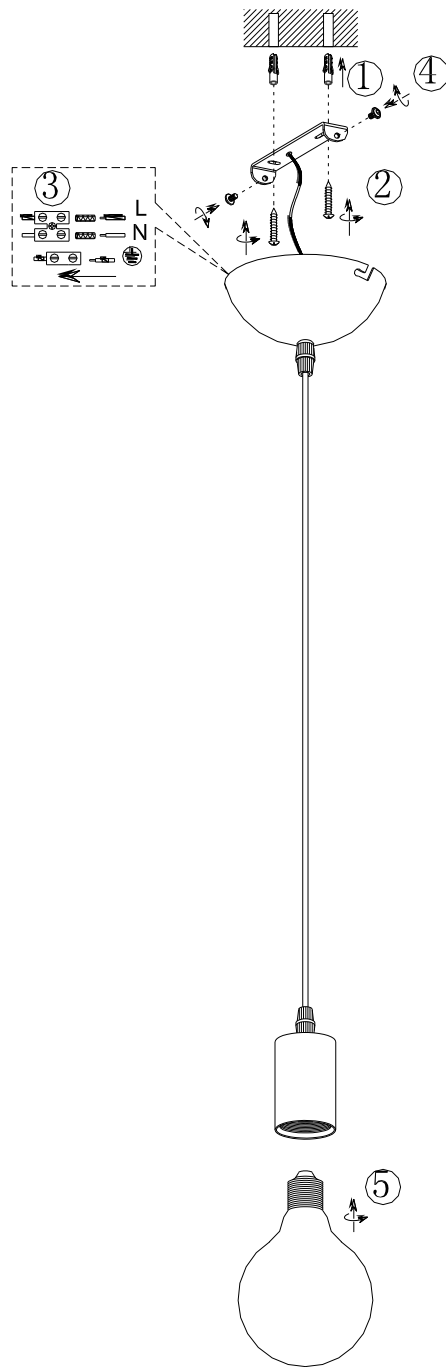

Norėdami saugiai ir teisingai sumontuoti šviestuv vadovaukitės šia instrukcija!

**(ET) HOIATUS!**

Enne monteerimist lugege ohutusjuhised tähelepanelikult läbi!

**(DA) OBS!**

Læs sikkerhedsinformationen nøje, før du monterer produktet!

**(NO) ADVARSEL!**

Les sikkerhetsinformasjonen nøye før du monterer produktet!

**(LV) UZMANĪBU!**

Pirms montāžas uzmanīgi izlasiet drošības norādījumus!

**230V~50Hz**  
**1 x E27 / max.60W**

**IP 20**