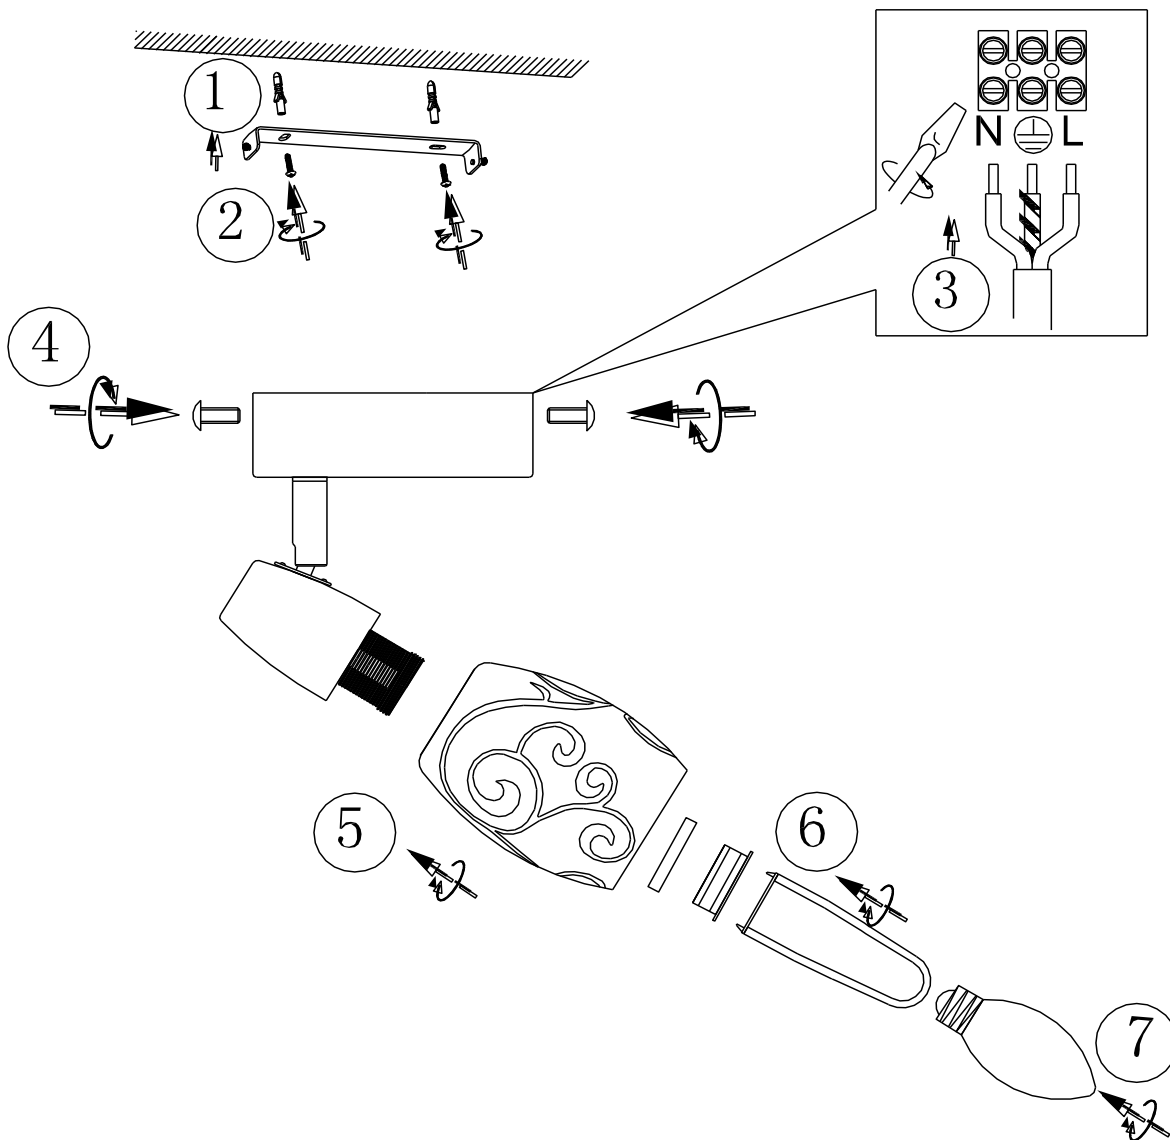

230V~50Hz
1 x E14 max.28W