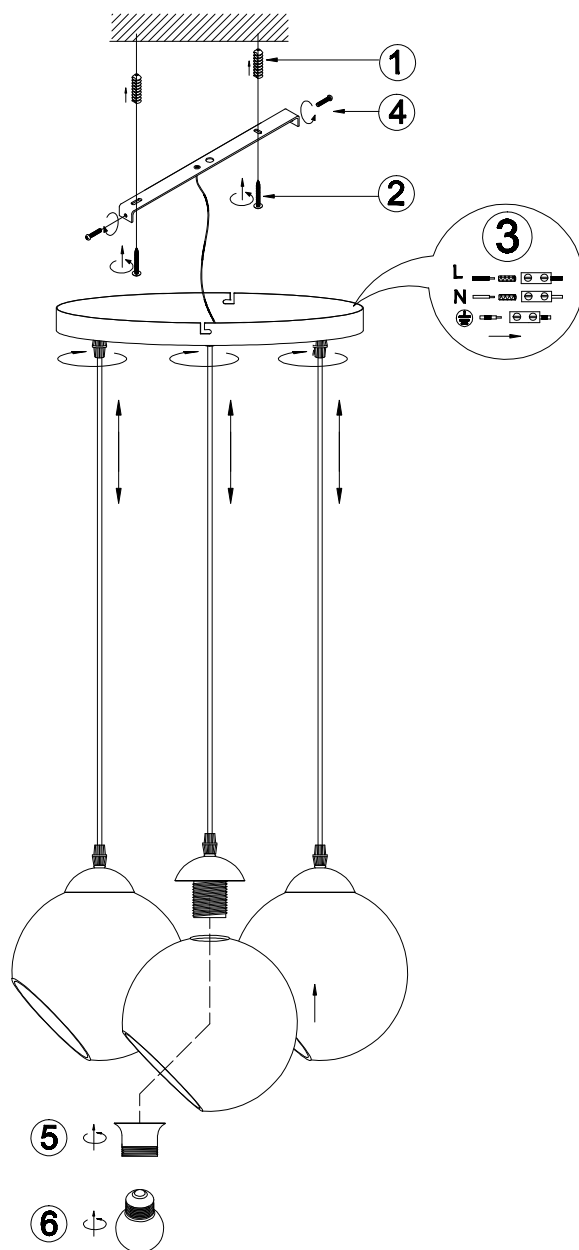

Norėdami saugiai ir teisingai sumontuoti šviestuv vadovaukitės šia instrukcija!

**(ET) HOIATUS!**

Enne monteerimist lugege ohutusjuhised tähelepanelikult läbi!

**(DA) OBS!**

Læs sikkerhedsinformationen nøje, før du monterer produktet!

**(NO) ADVARSEL!**

Les sikkerhetsinformasjonen nøye før du monterer produktet!

**(LV) UZMANĪBU!**

Pirms montāžas uzmanīgi izlasiet drošības norādījumus!

230V ~ 50Hz, 3 x E27/ max. 42W