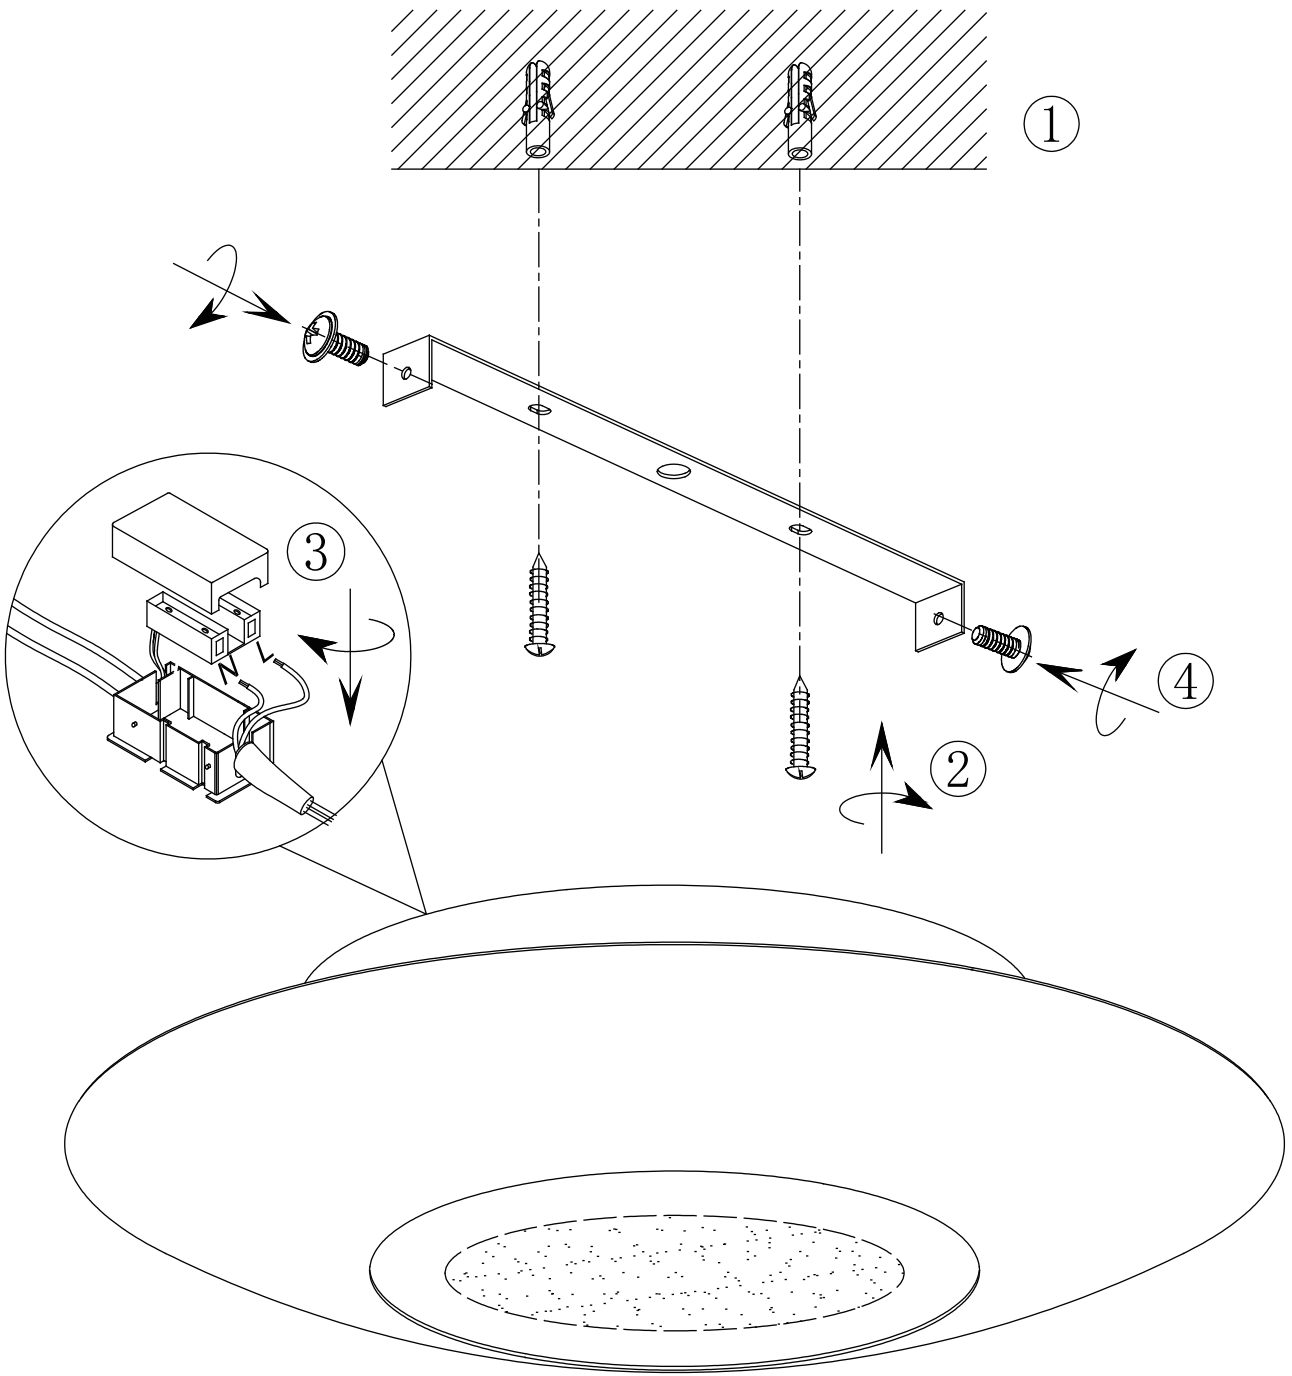

230 ~ 50Hz,
1 x LED 3.5W
1 x LED 12W

IP20