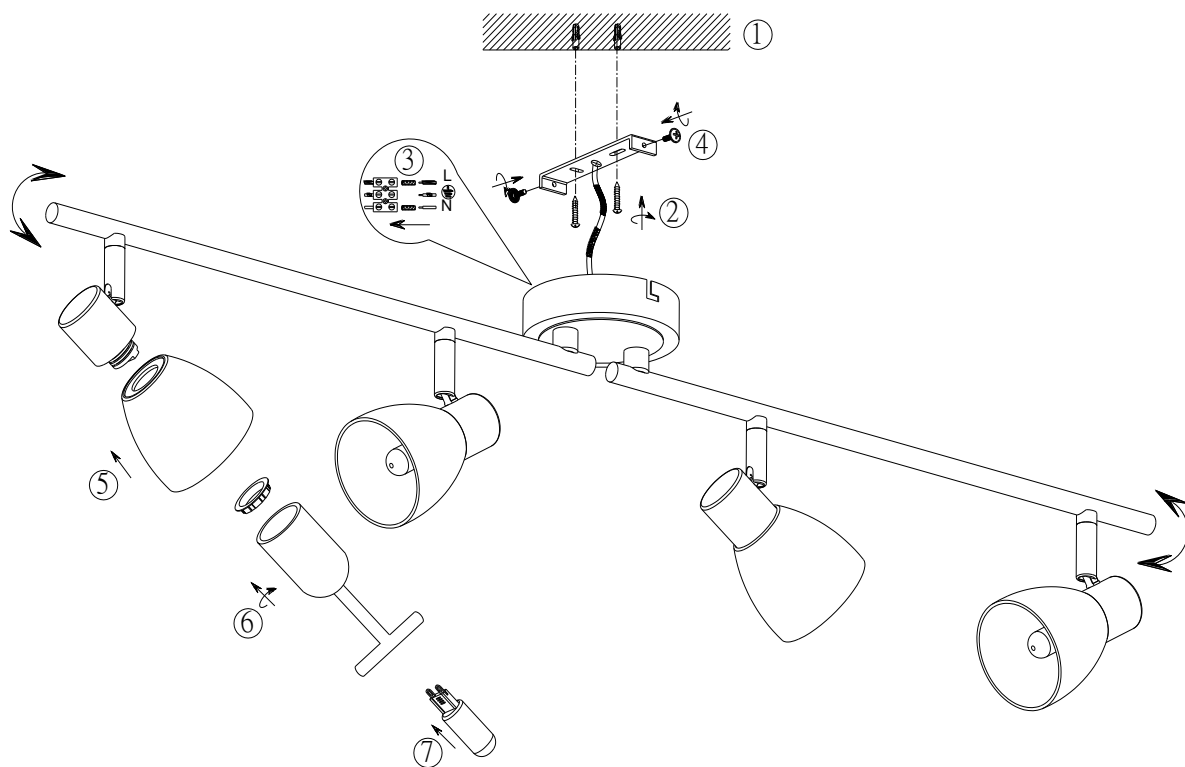

230V~50Hz 4 x G9 / max.18W