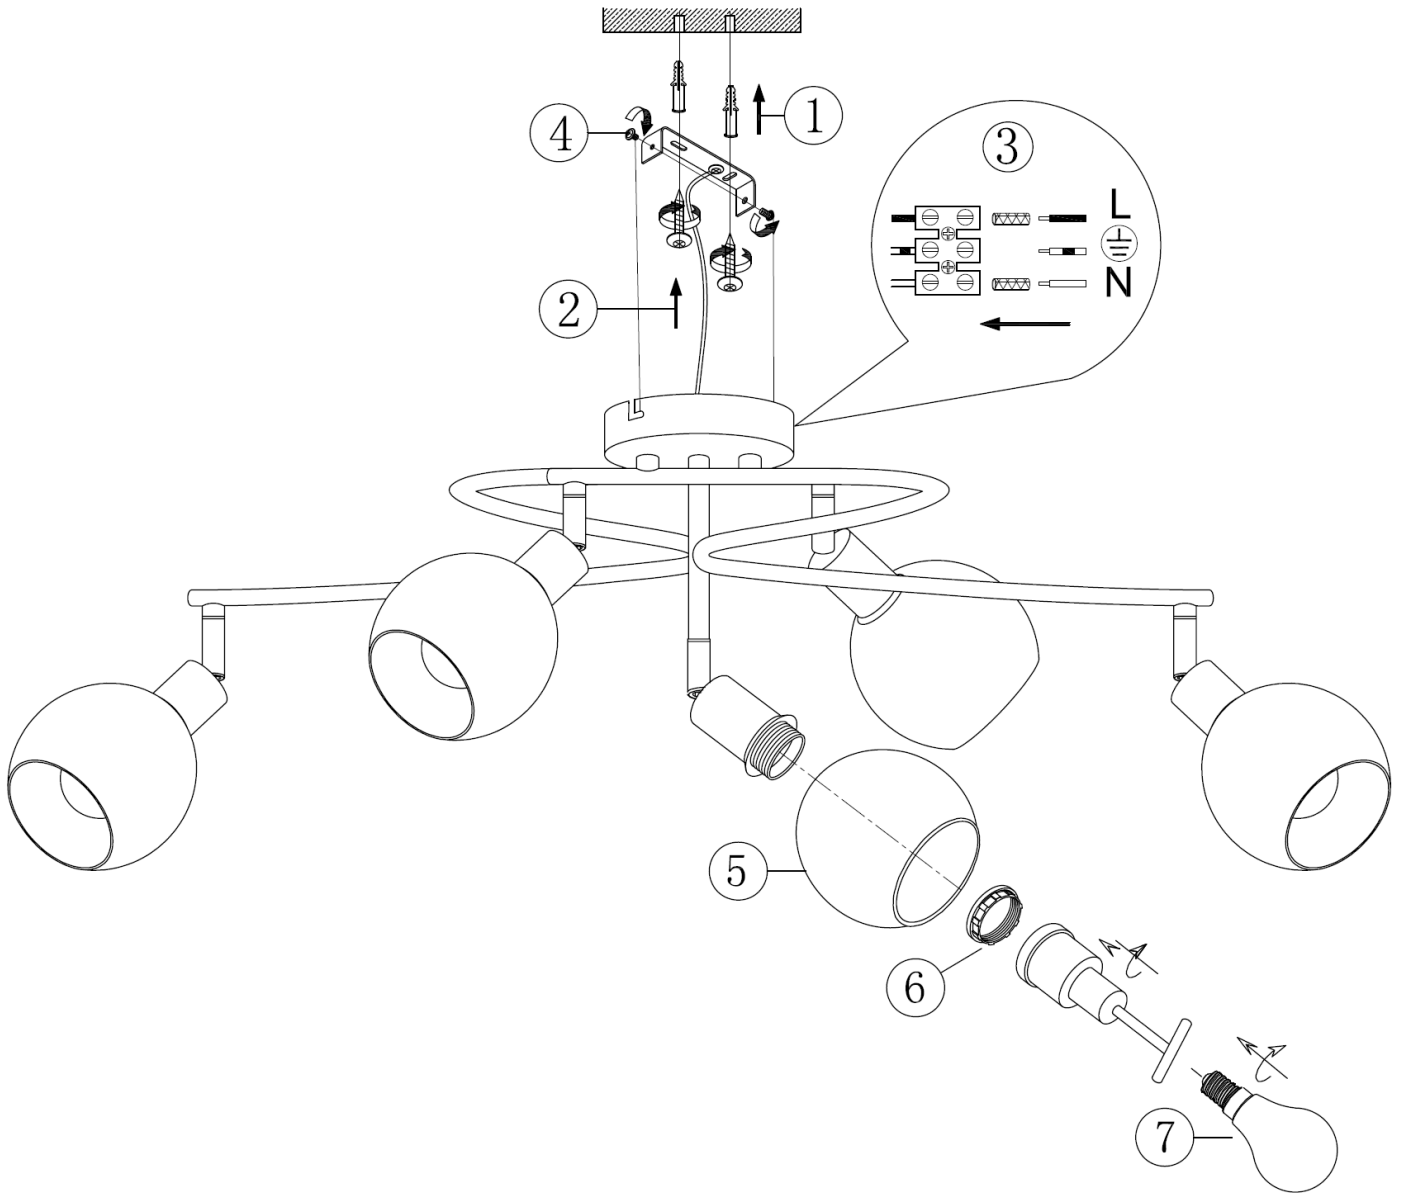

230V ~ 50Hz, 5 x E14 / max. 28W