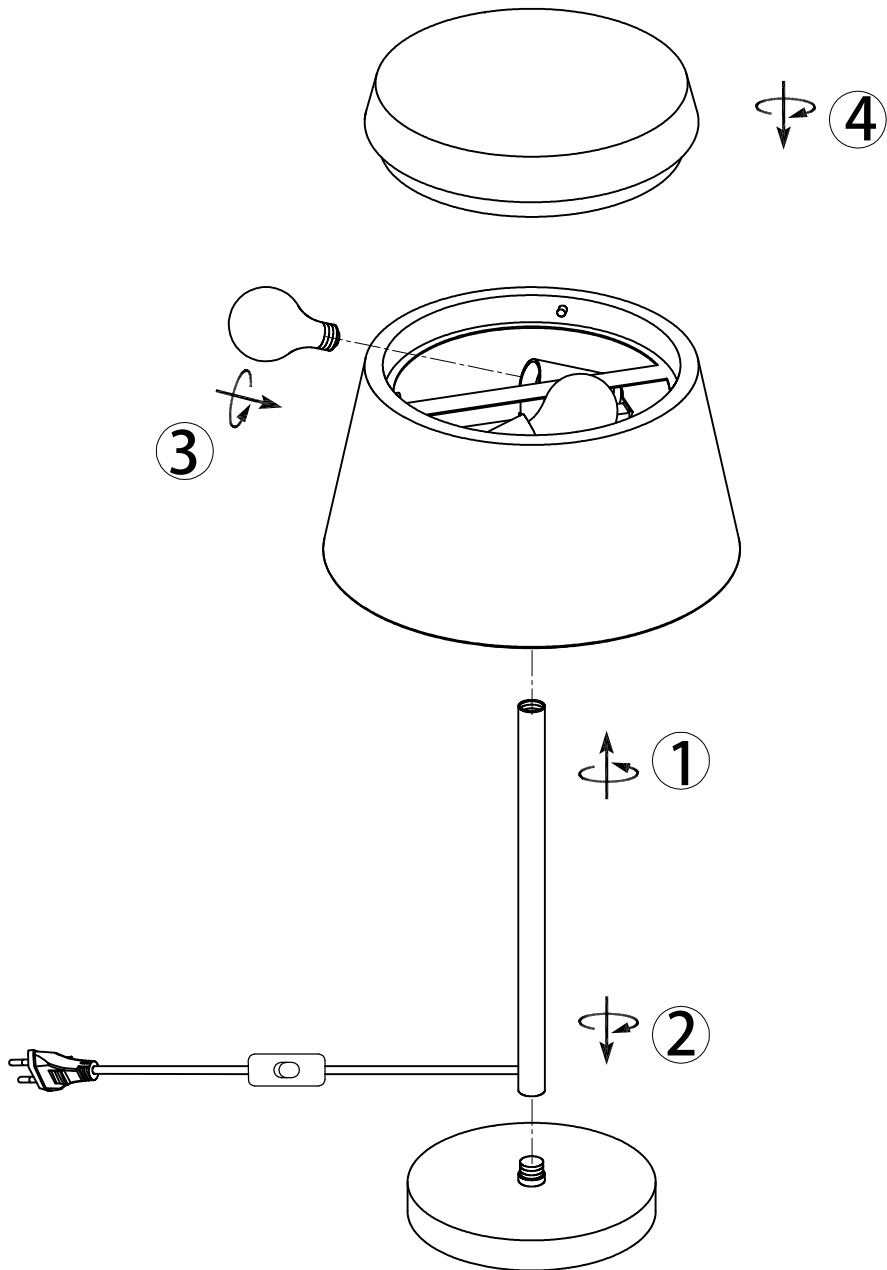

230V ~ 50Hz, 2 x E14 max.15W