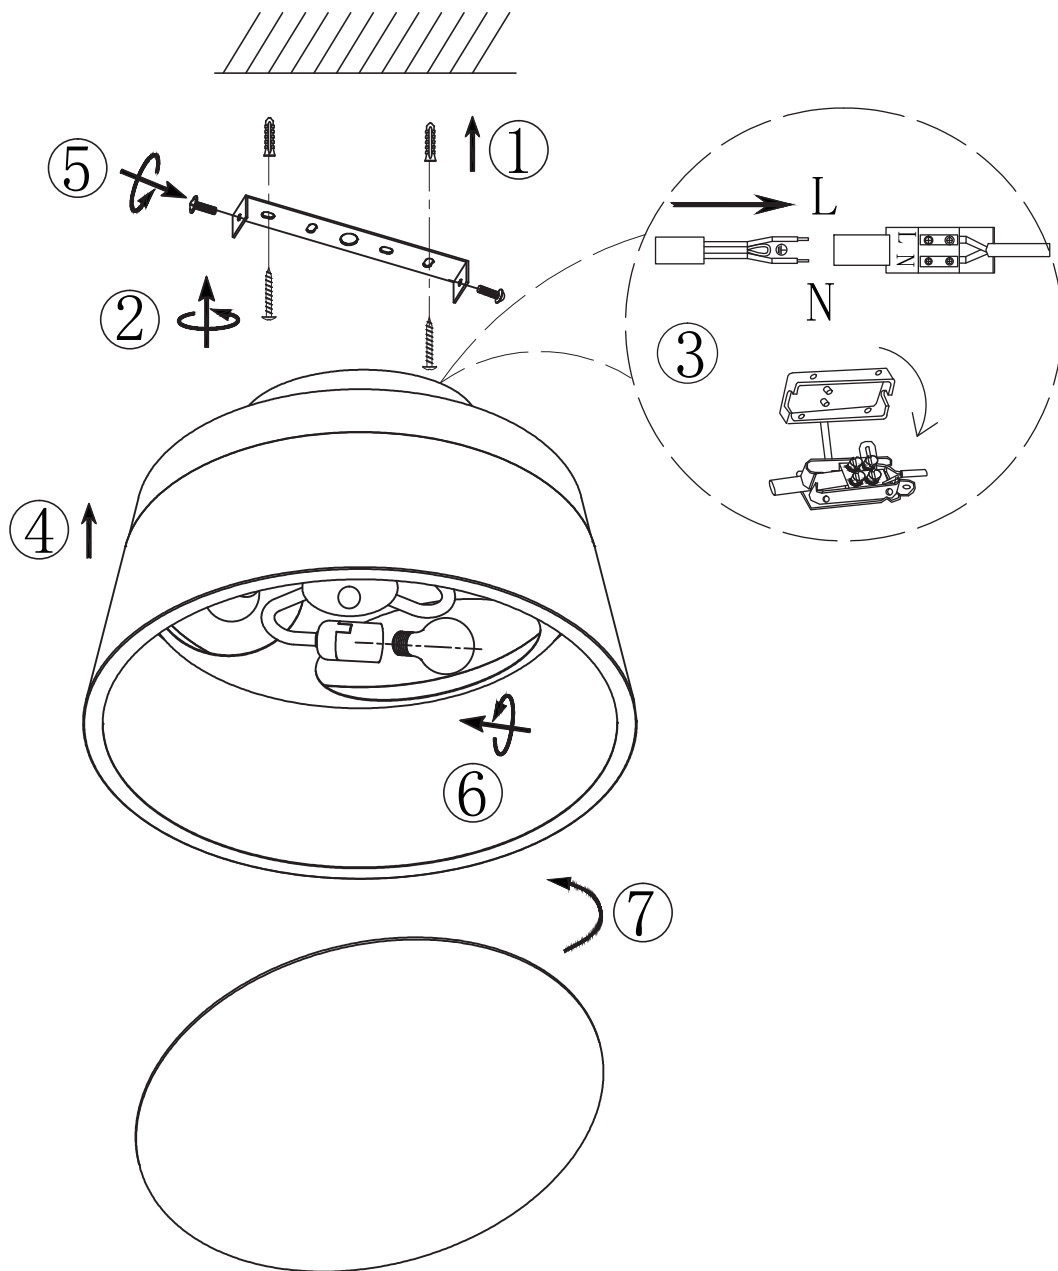

230V ~ 50Hz, 3 x E27 max.15W

IP20