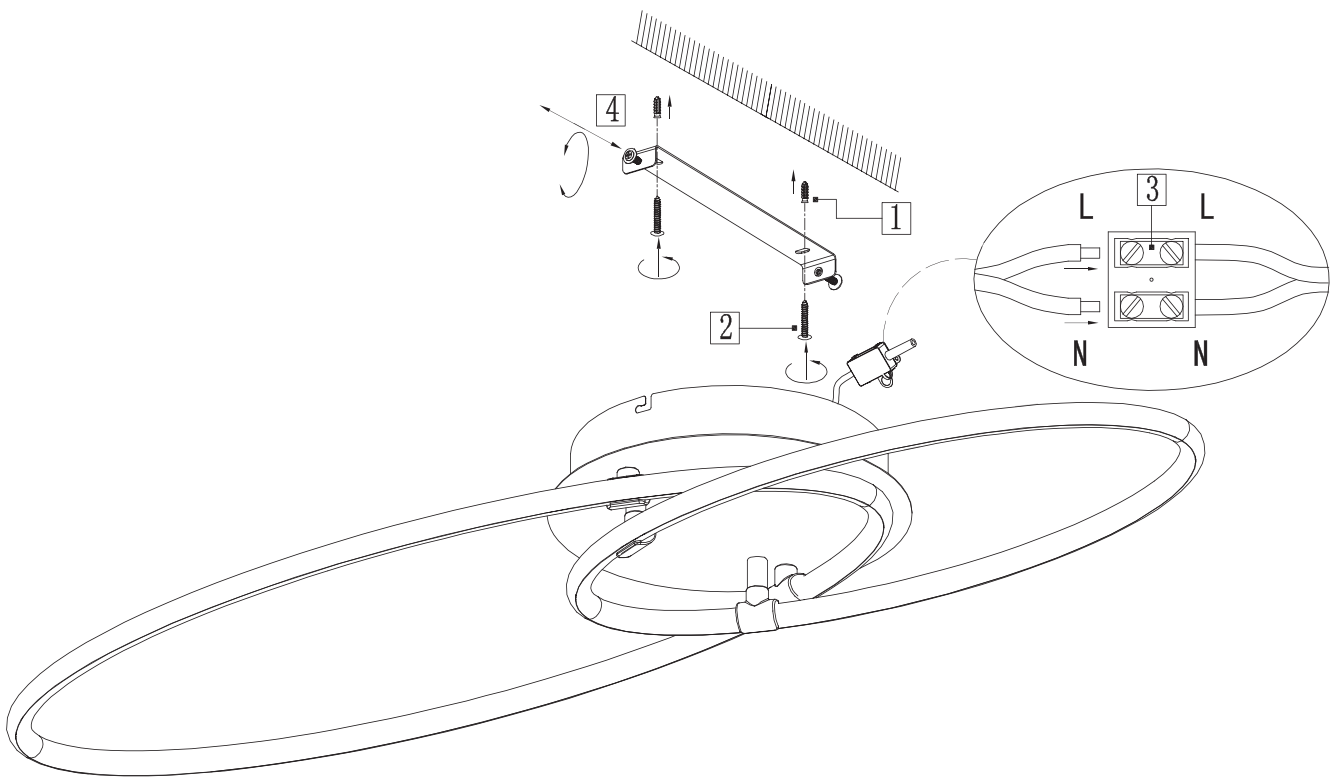

230V~50Hz
1 x LED 35W