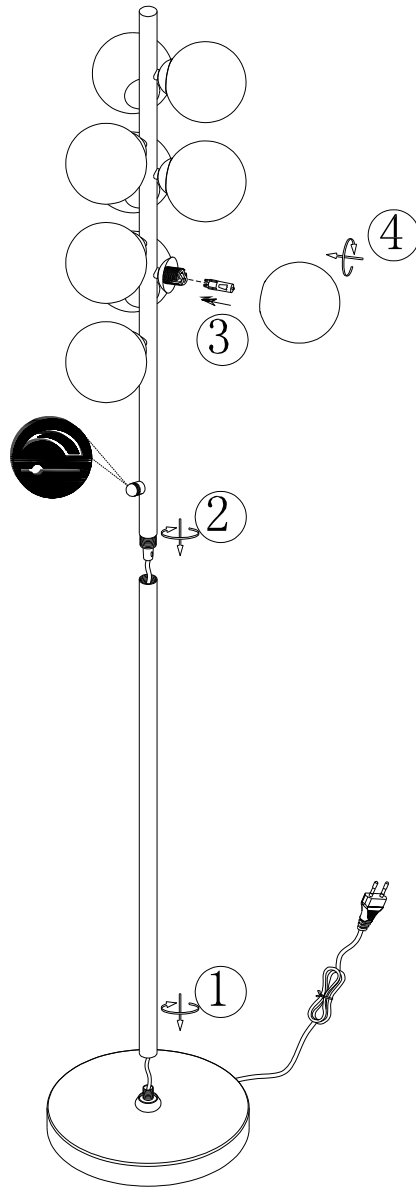

230V~50Hz
9 x G9 / max.5W