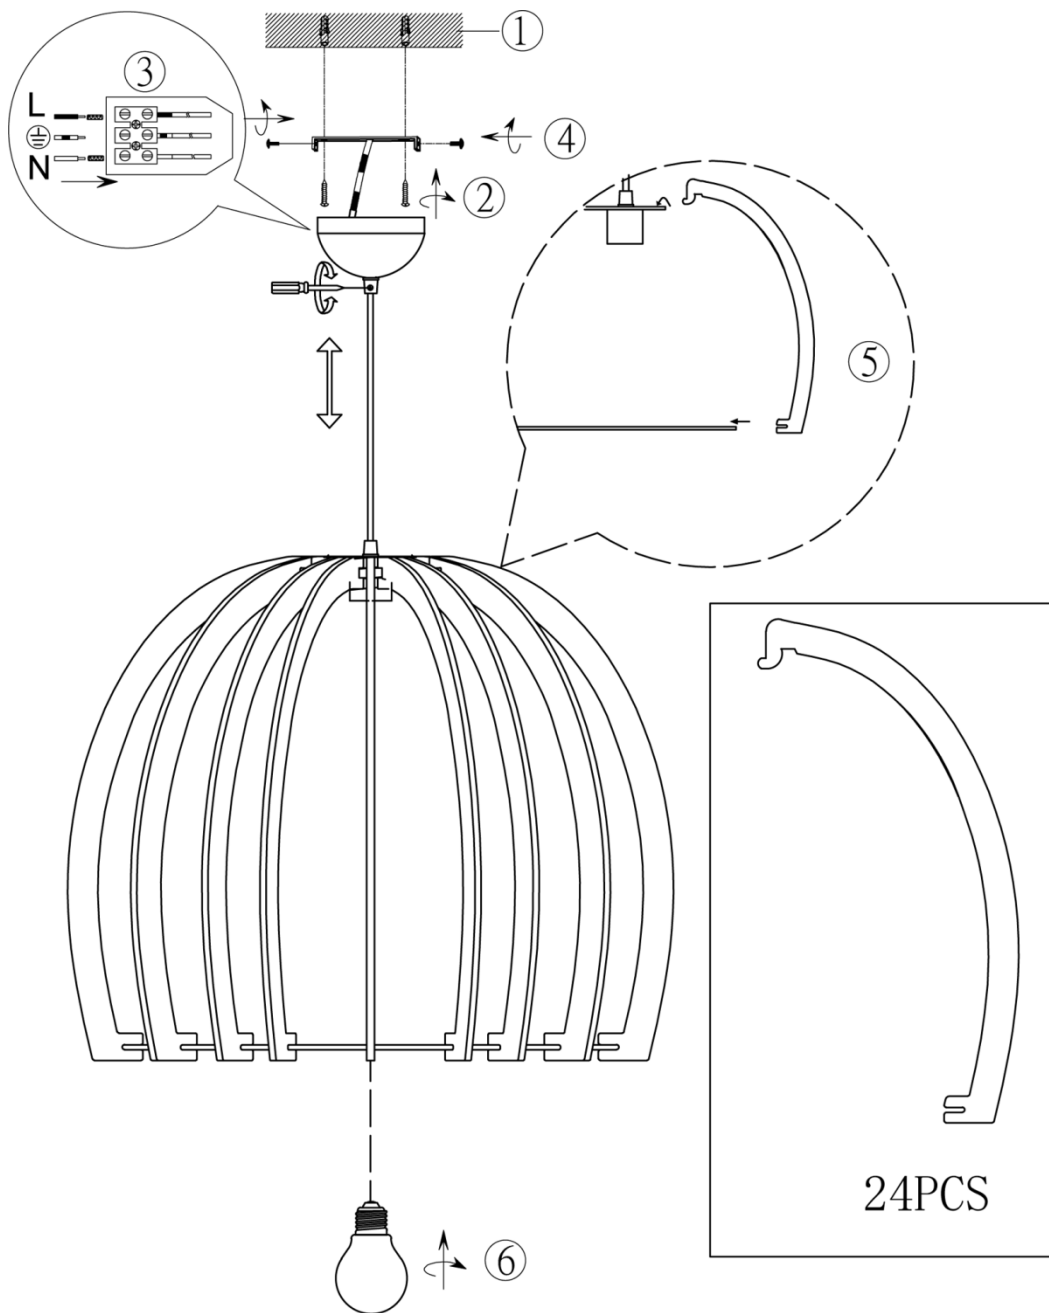

230V ~ 50Hz, 1 x E27 / max. 60W

IP 20