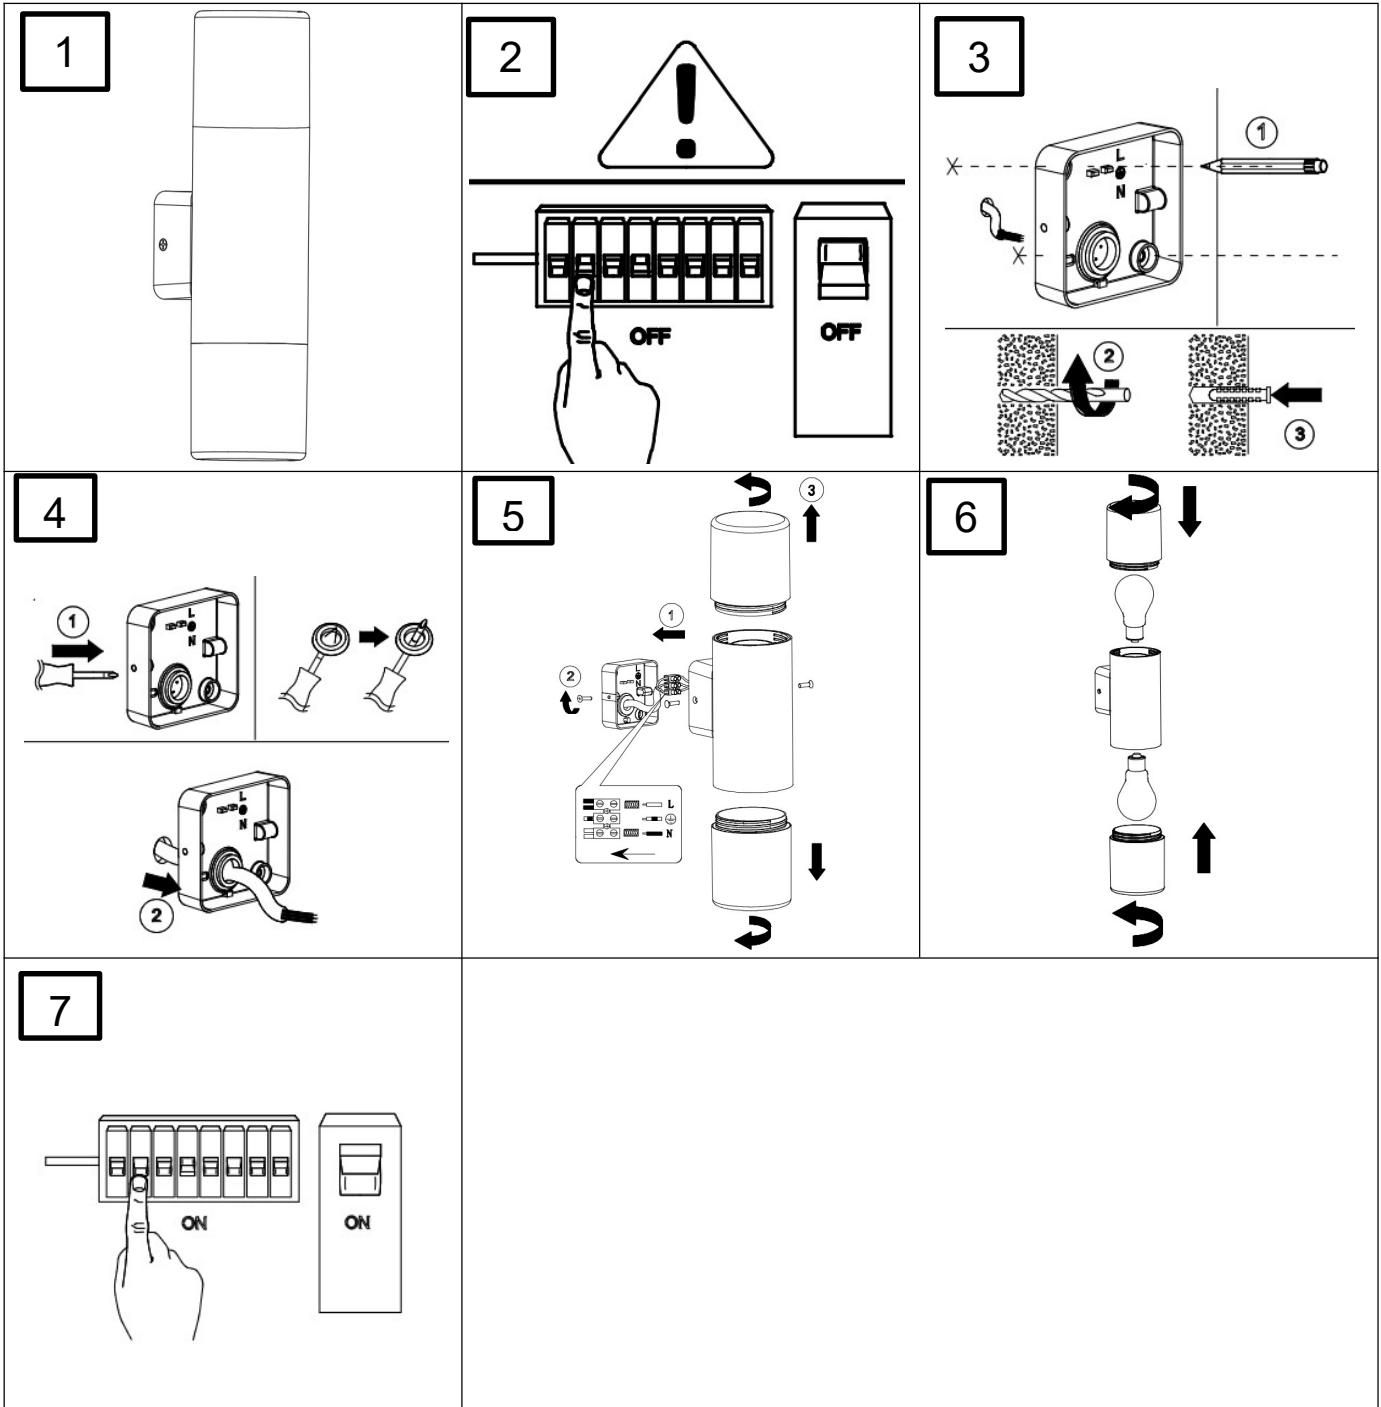

230V ~ 50Hz, 2 x E27 / max. 28W