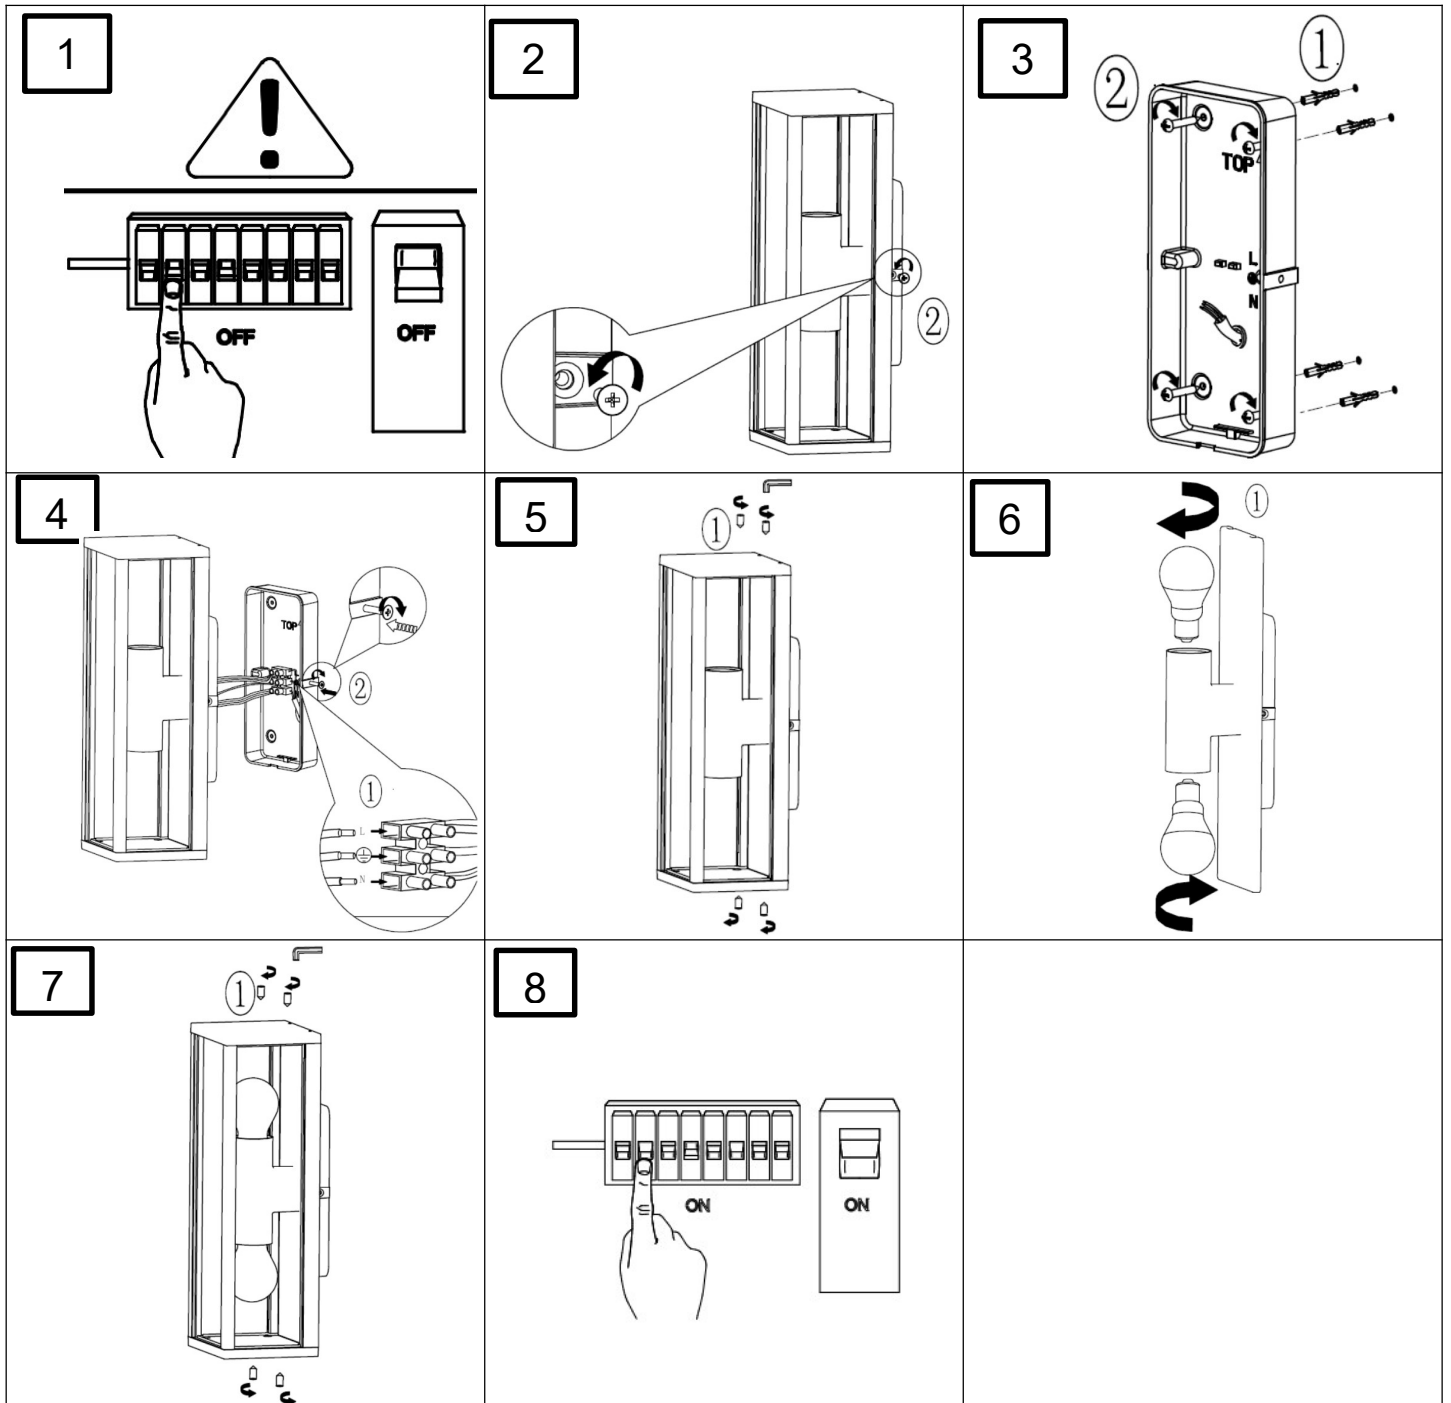

230V ~ 50Hz, 2 x E27 / max. 10W