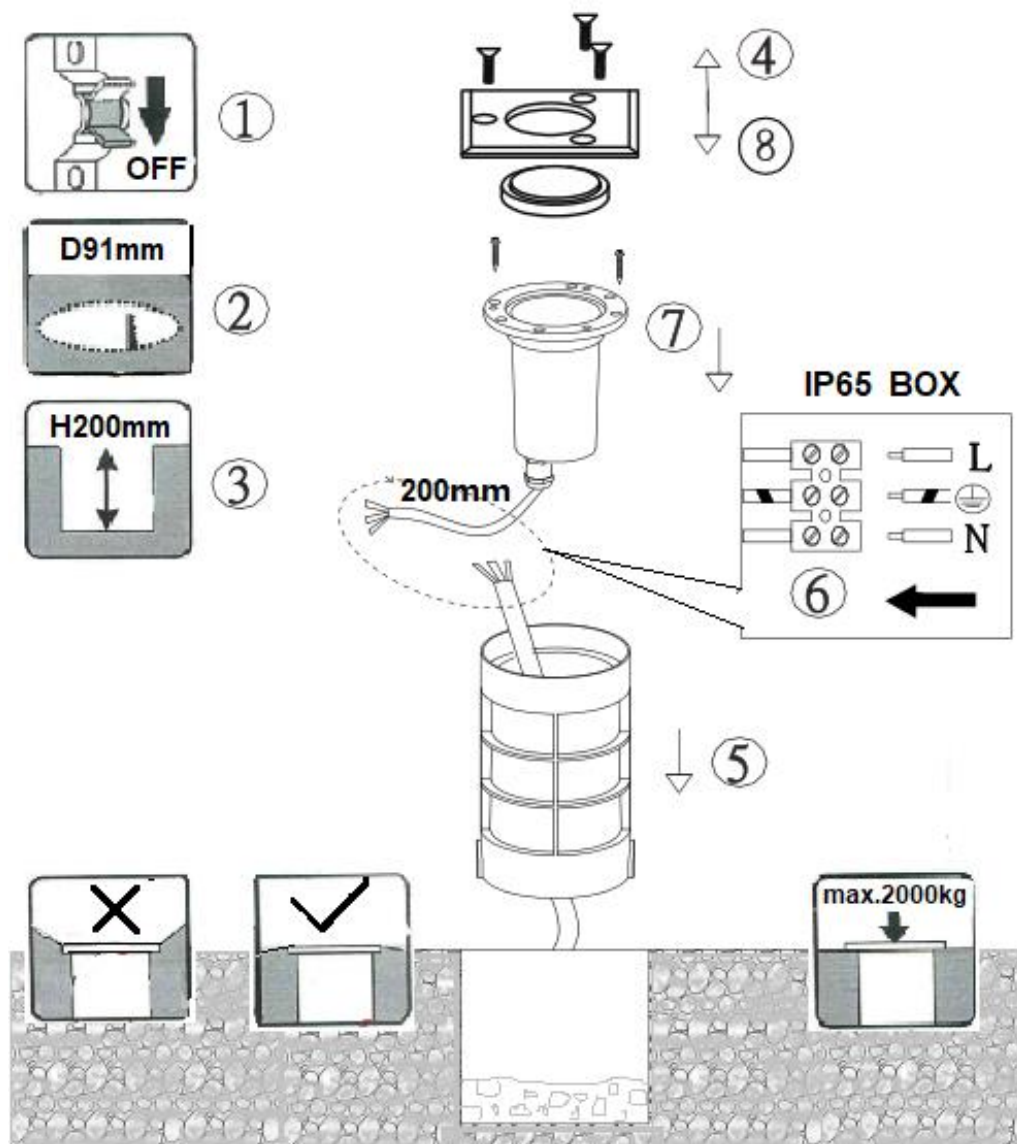

(SR) UPOZORENJE!

Prije početka montaže, pažljivo pročitajte sigurnosne upute!

230V~50Hz, LED 3W