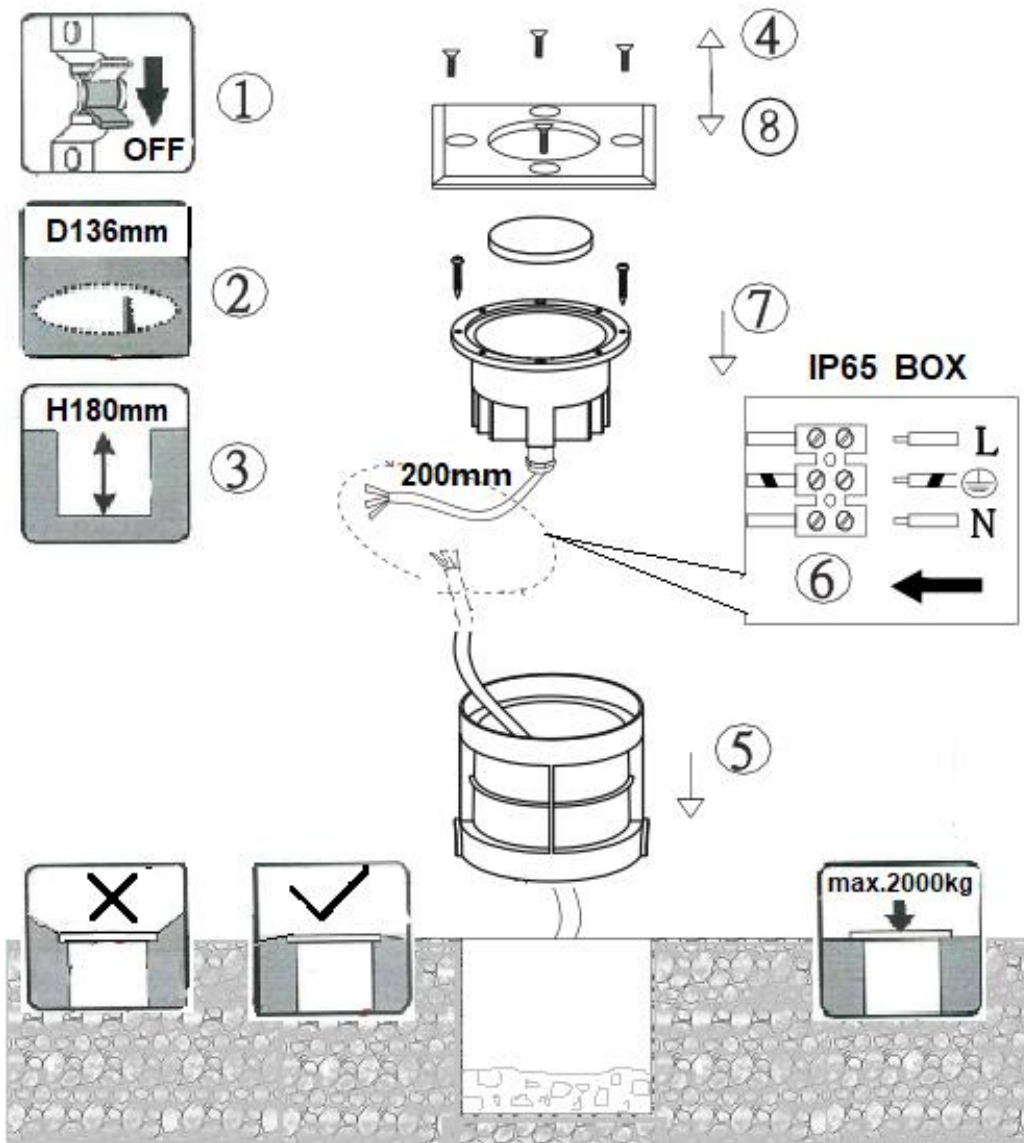

(SR) UPOZORENJE!

Prije početka montaže, pažljivo pročitajte sigurnosne upute!

230V~50Hz, LED 9W