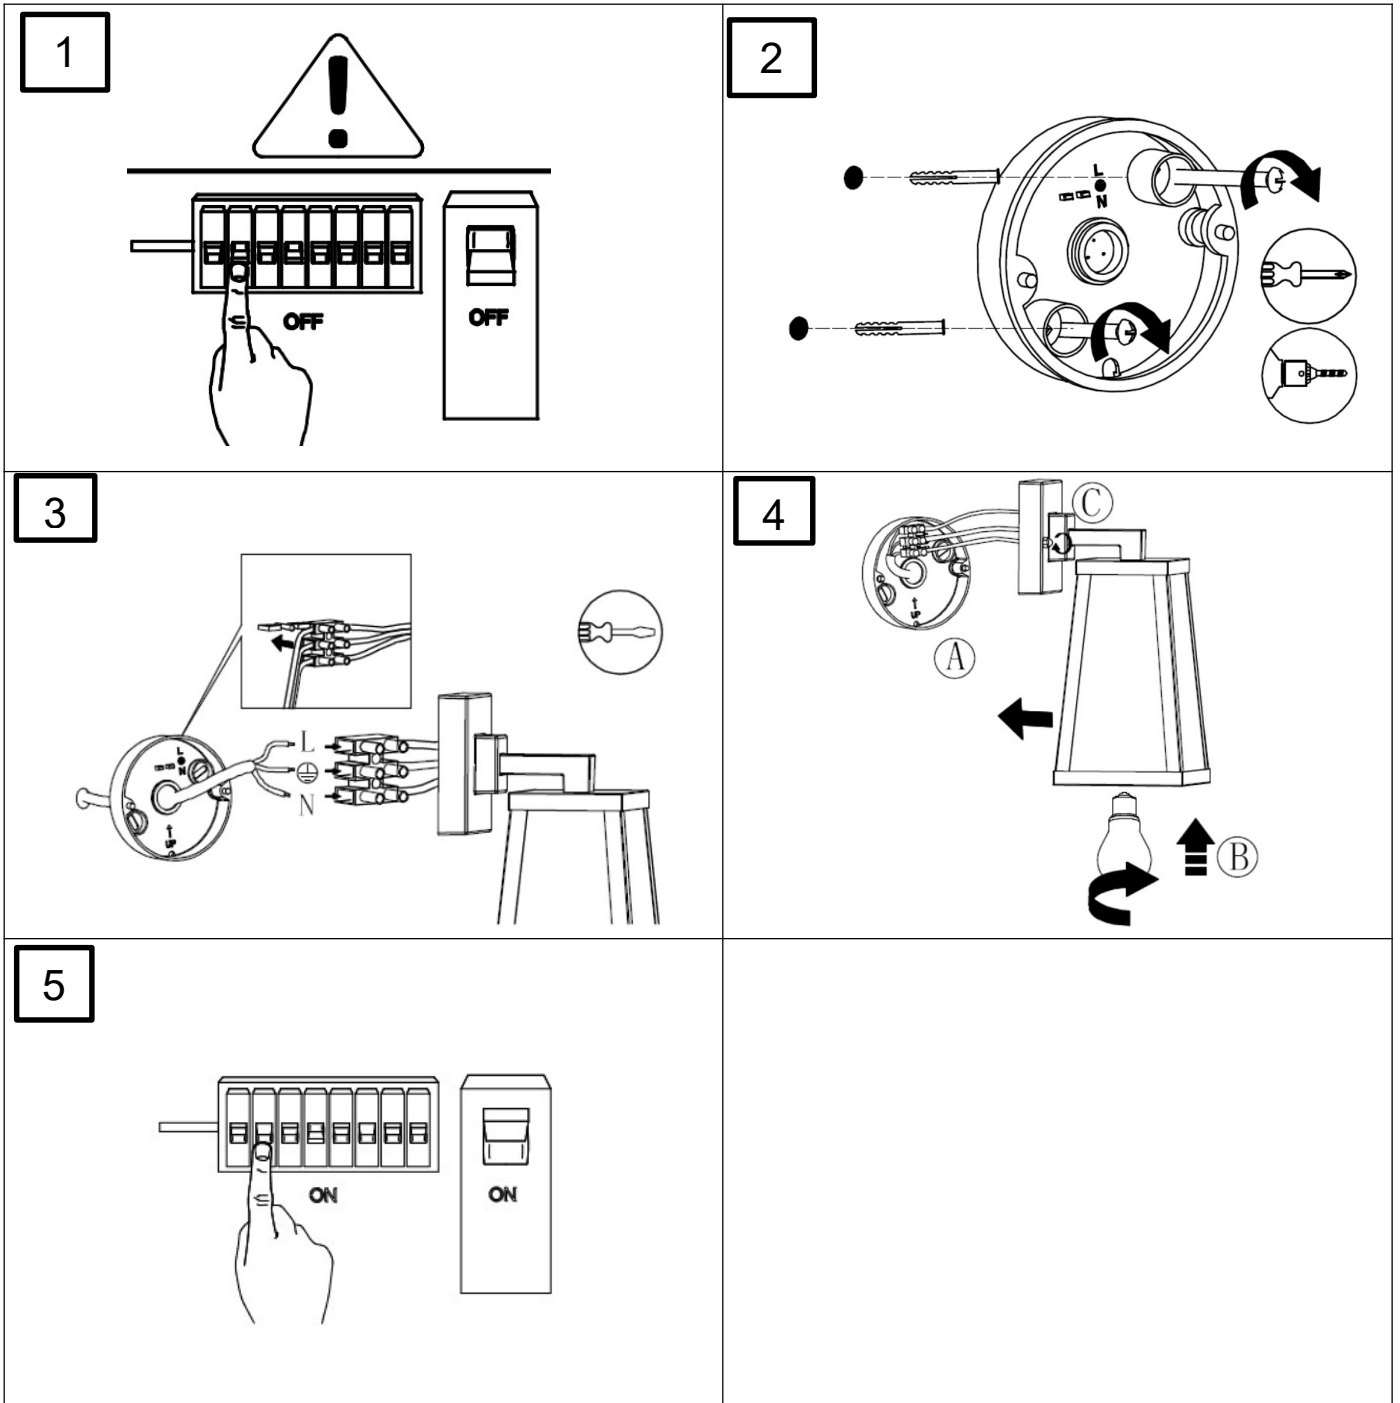

230V ~ 50Hz, 1 x E27 / max. 40W