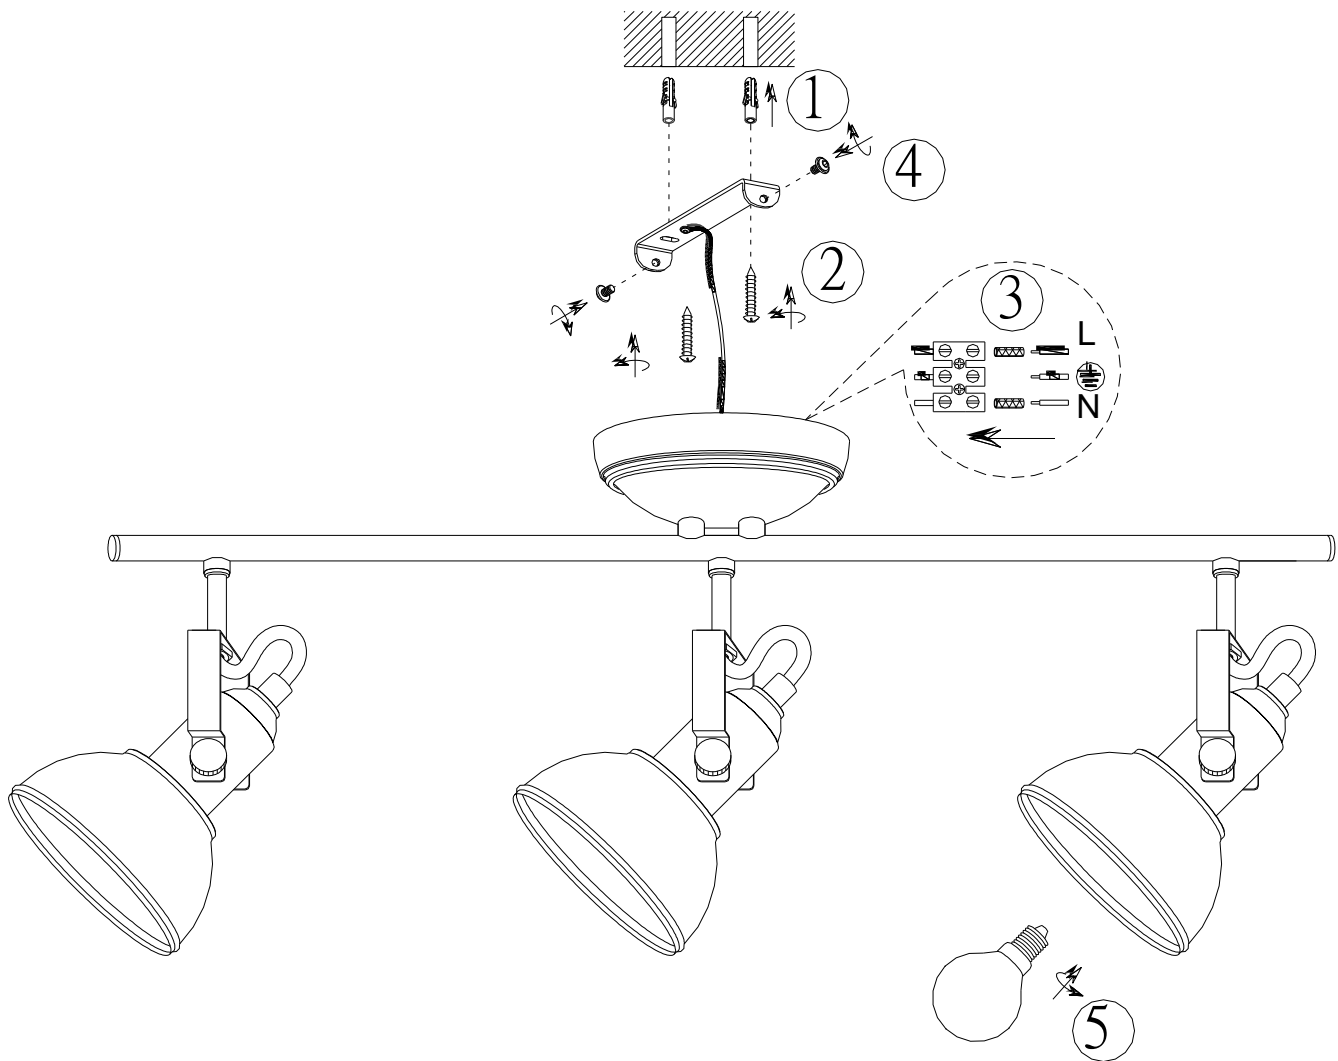

(LV) UZMANĪBU!

Pirms montāžas uzmanīgi izlasiet drošības norādījumus!

230V~ 50Hz, 3 x E14 / max. 40W