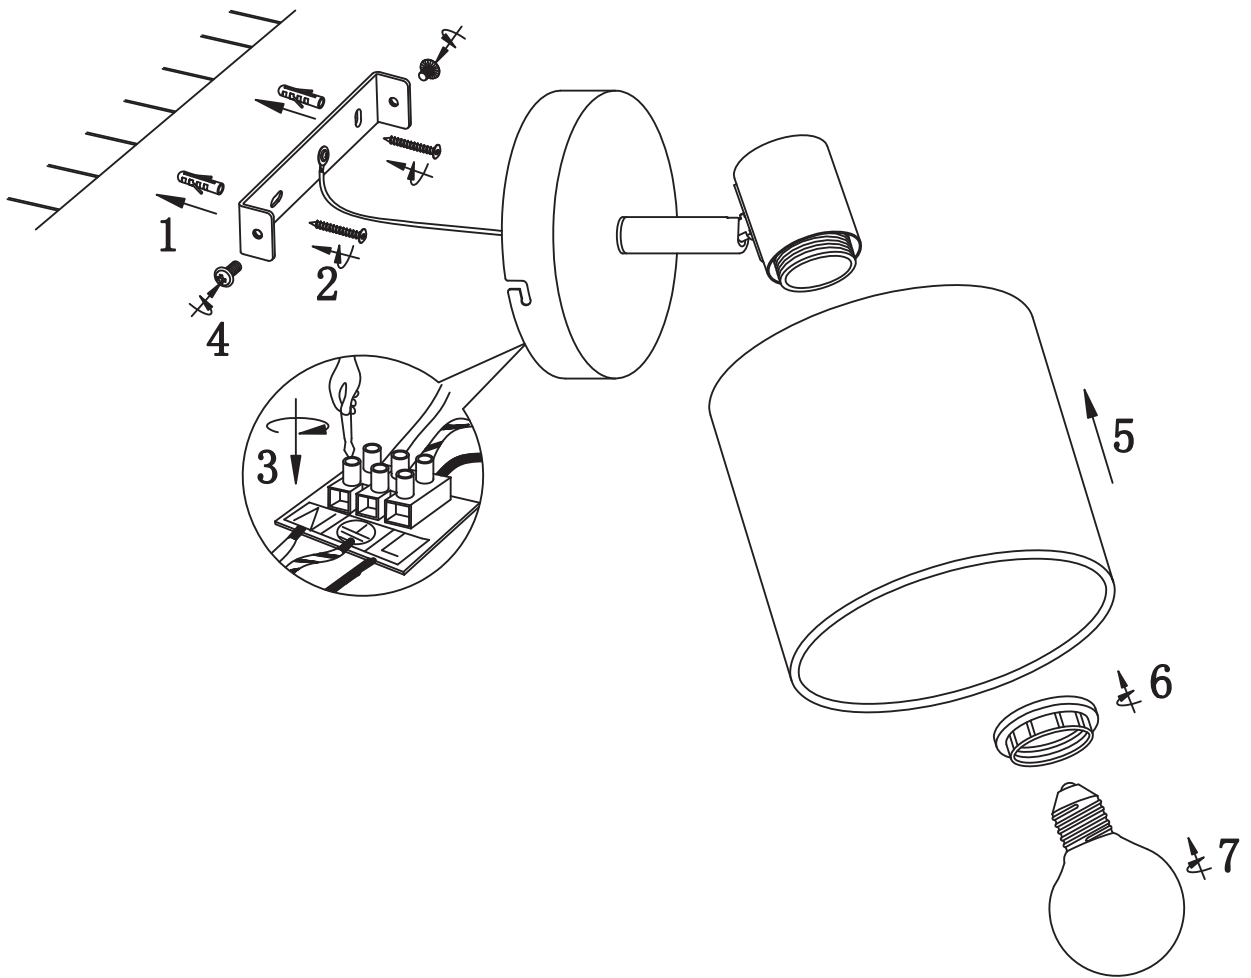

230V~50Hz, 1xE14 max.28W