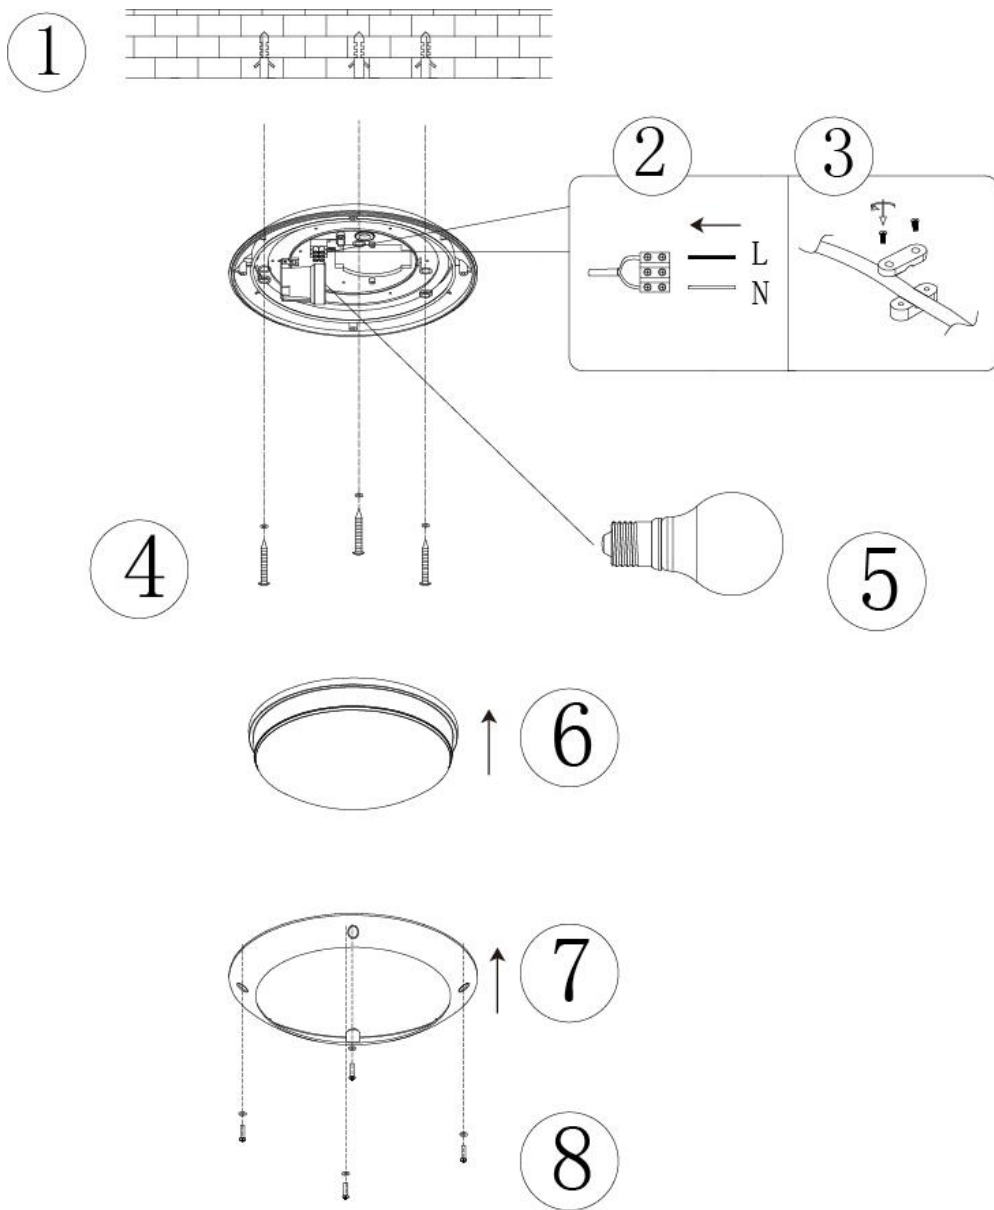

230V~ 50Hz, 1 x E27 max. 12W