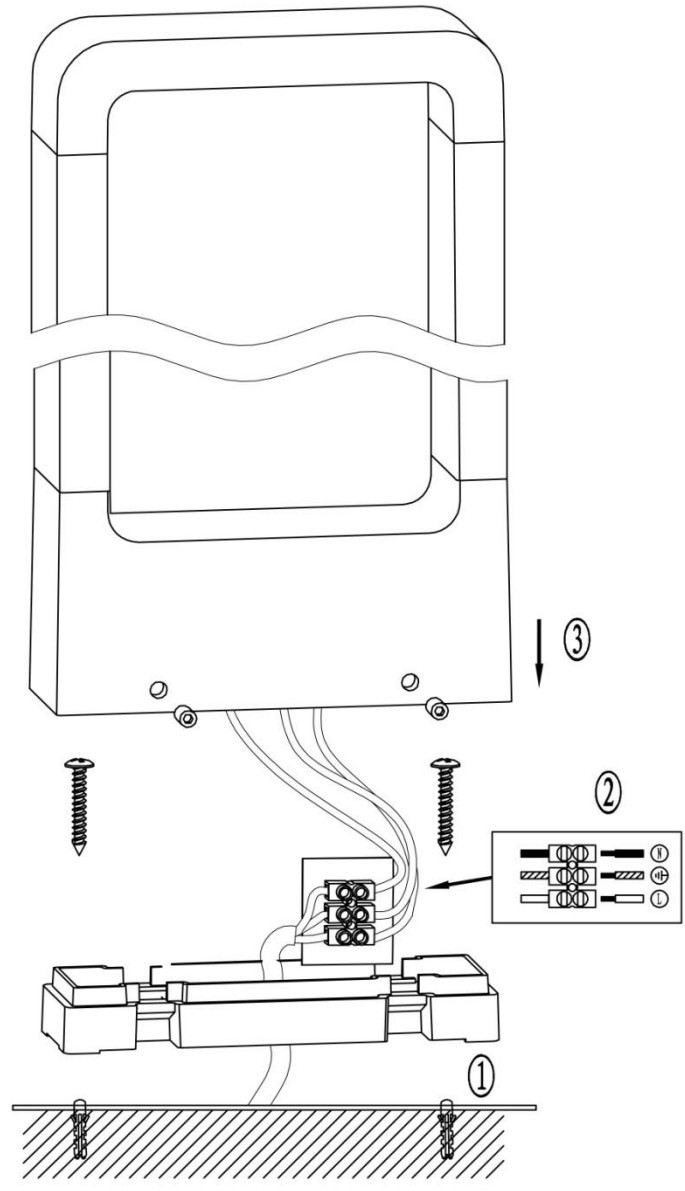

(LV) UZMANĪBU!

Pirms montāžas uzmanīgi izlasiet drošības norādījumus!

230V~50Hz, 1xLED 4.5W

IP 54