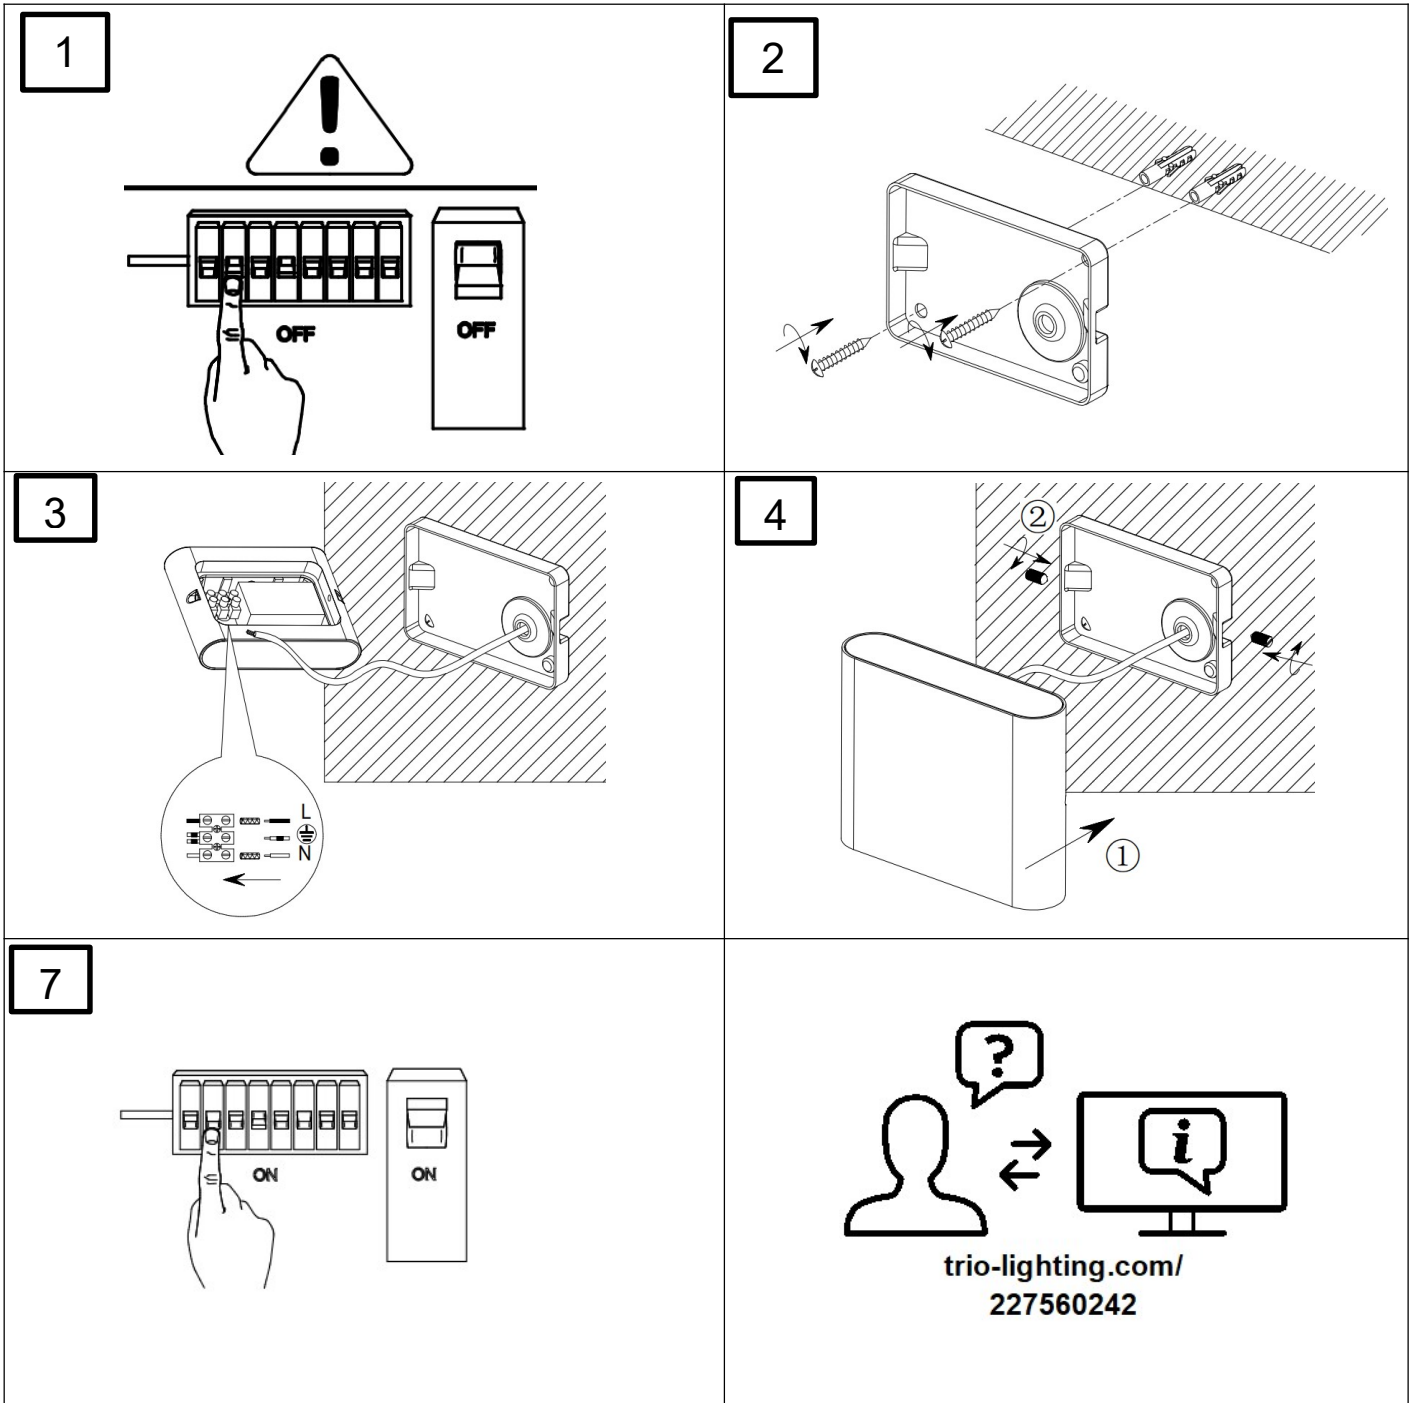

(SR) UPOZORENJE!

Prije početka montađe, pažljivo pročitajte sigurnosne upute!

230V ~ 50Hz, 2 x 2.5W LED