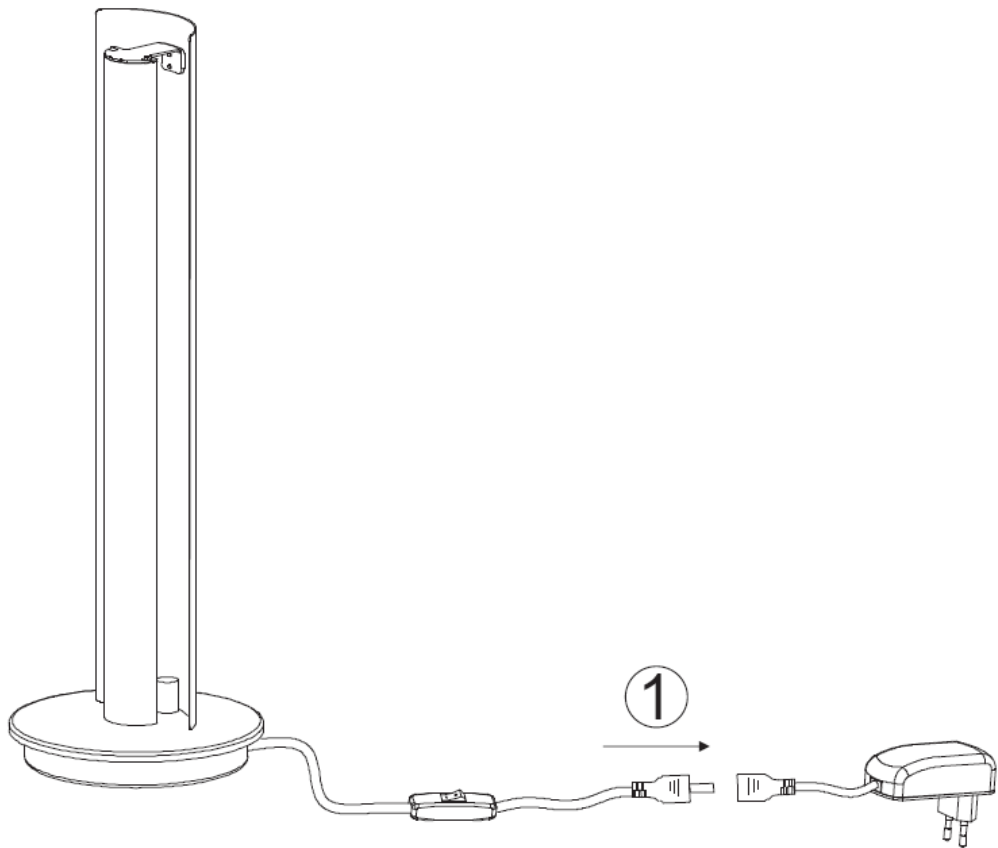

230V~50Hz
1 X LED / 6.5W