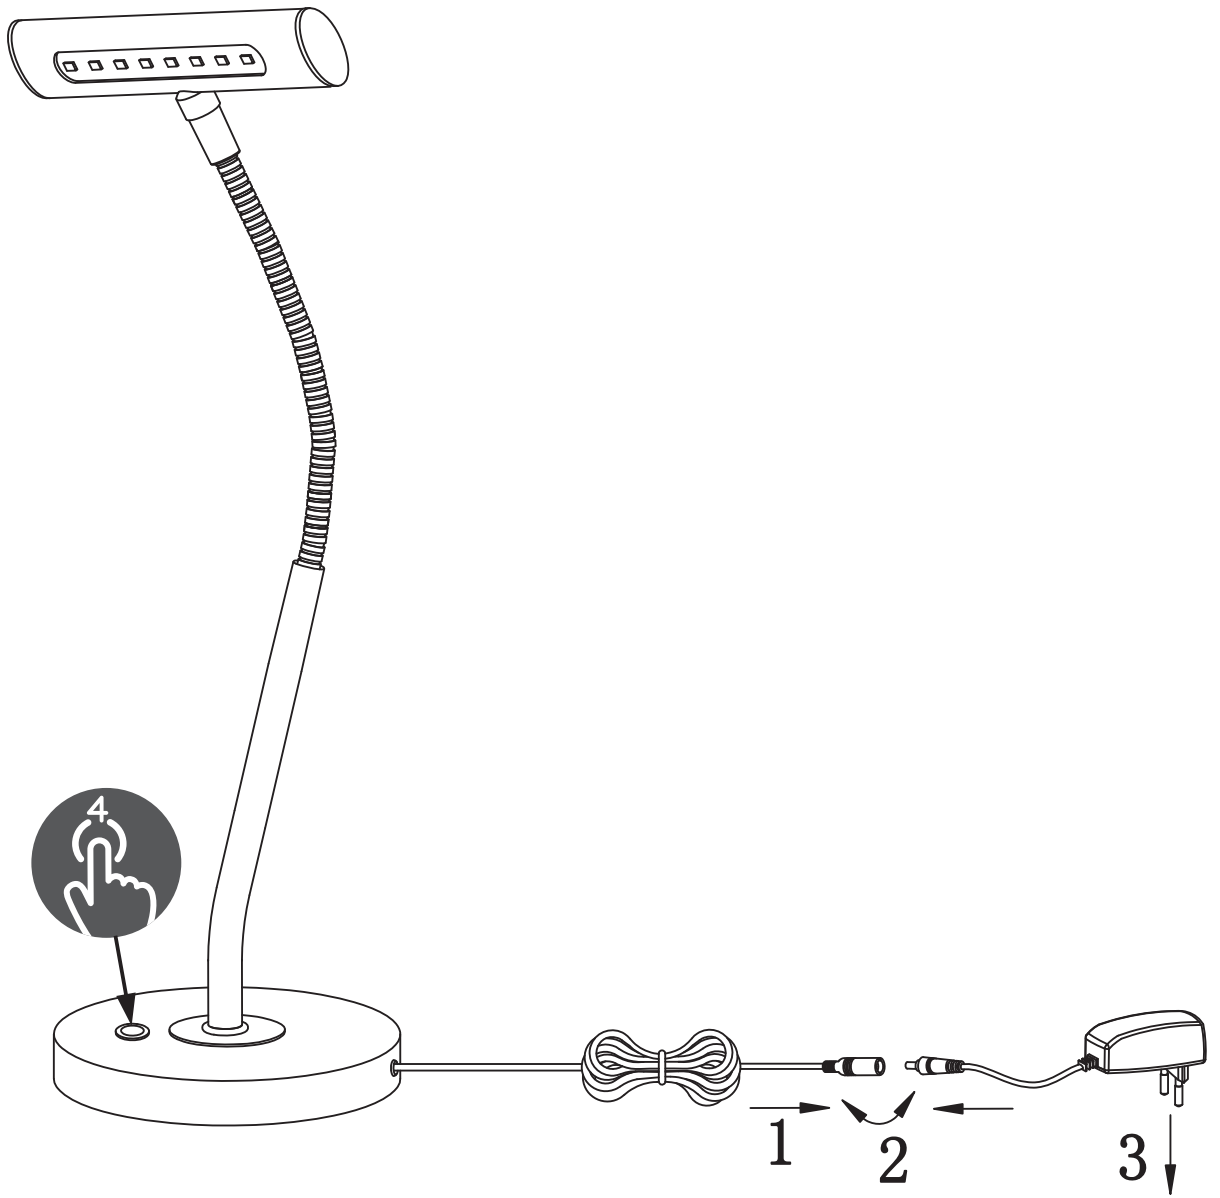

230V~50Hz, 1xLED 4W