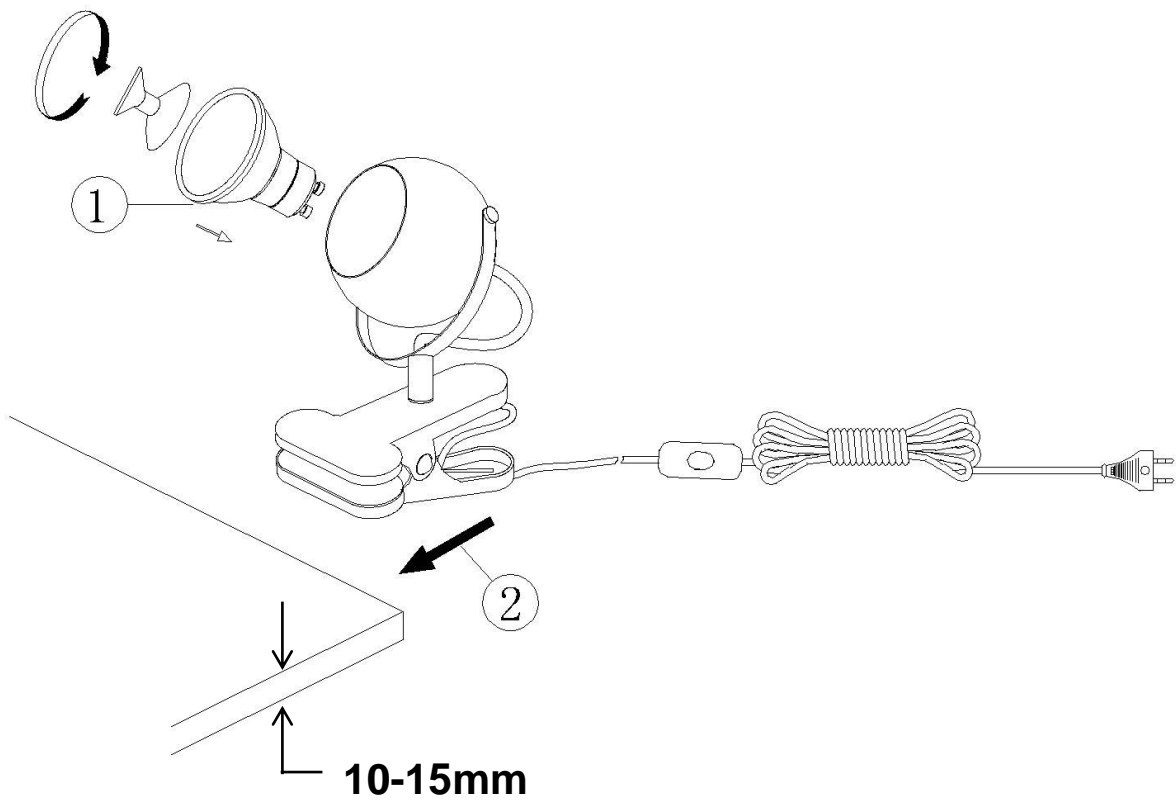

230V ~ 50Hz, 1 x GU10 / max. 18W