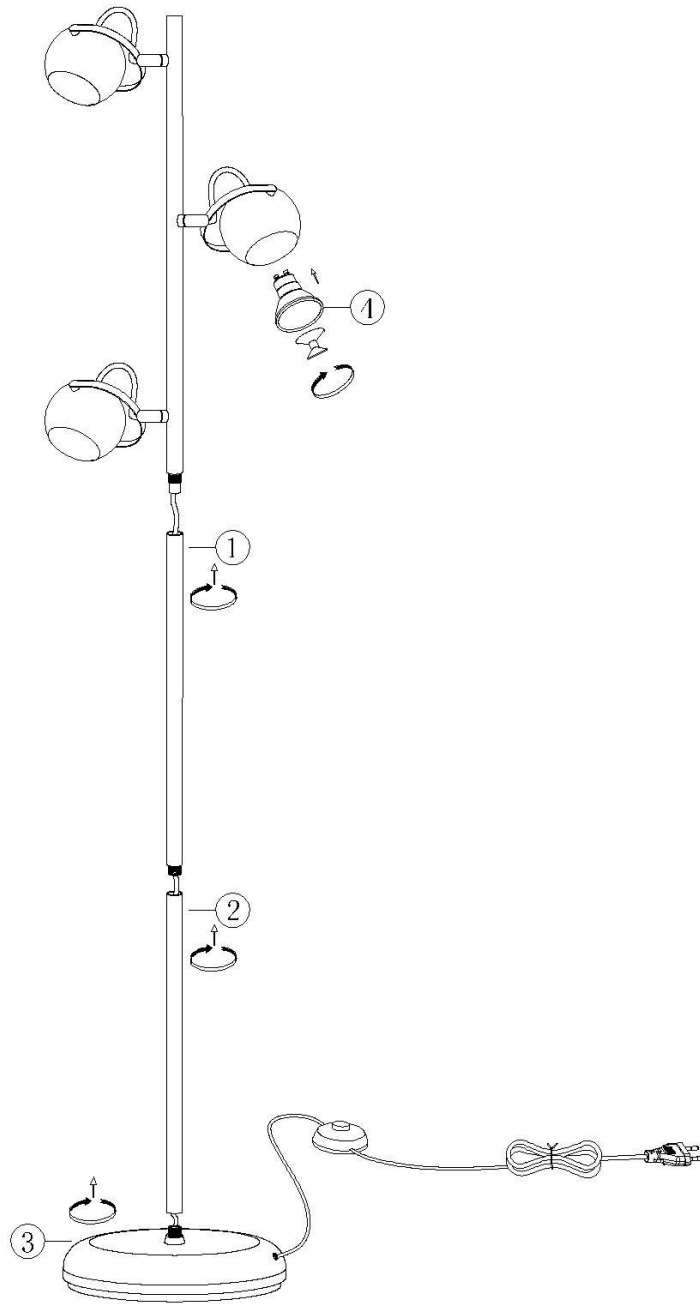

Norėdami saugiai ir teisingai sumontuoti šviestuv vadovaukitės šia instrukcija!

**(ET) HOIATUS!**

Enne monteerimist lugege ohutusjuhised tähelepanelikult läbi!

**(DA) OBS!**

Læs sikkerhedsinformationen nøje, før du monterer produktet!

**(NO) ADVARSEL!**

Les sikkerhetsinformasjonen nøye før du monterer produktet!

**(LV) UZMANĪBU!**

Pirms montāžas uzmanīgi izlasiet drošības norādījumus!

230V ~ 50Hz, 3 x GU10 / max. 18W

IP 20