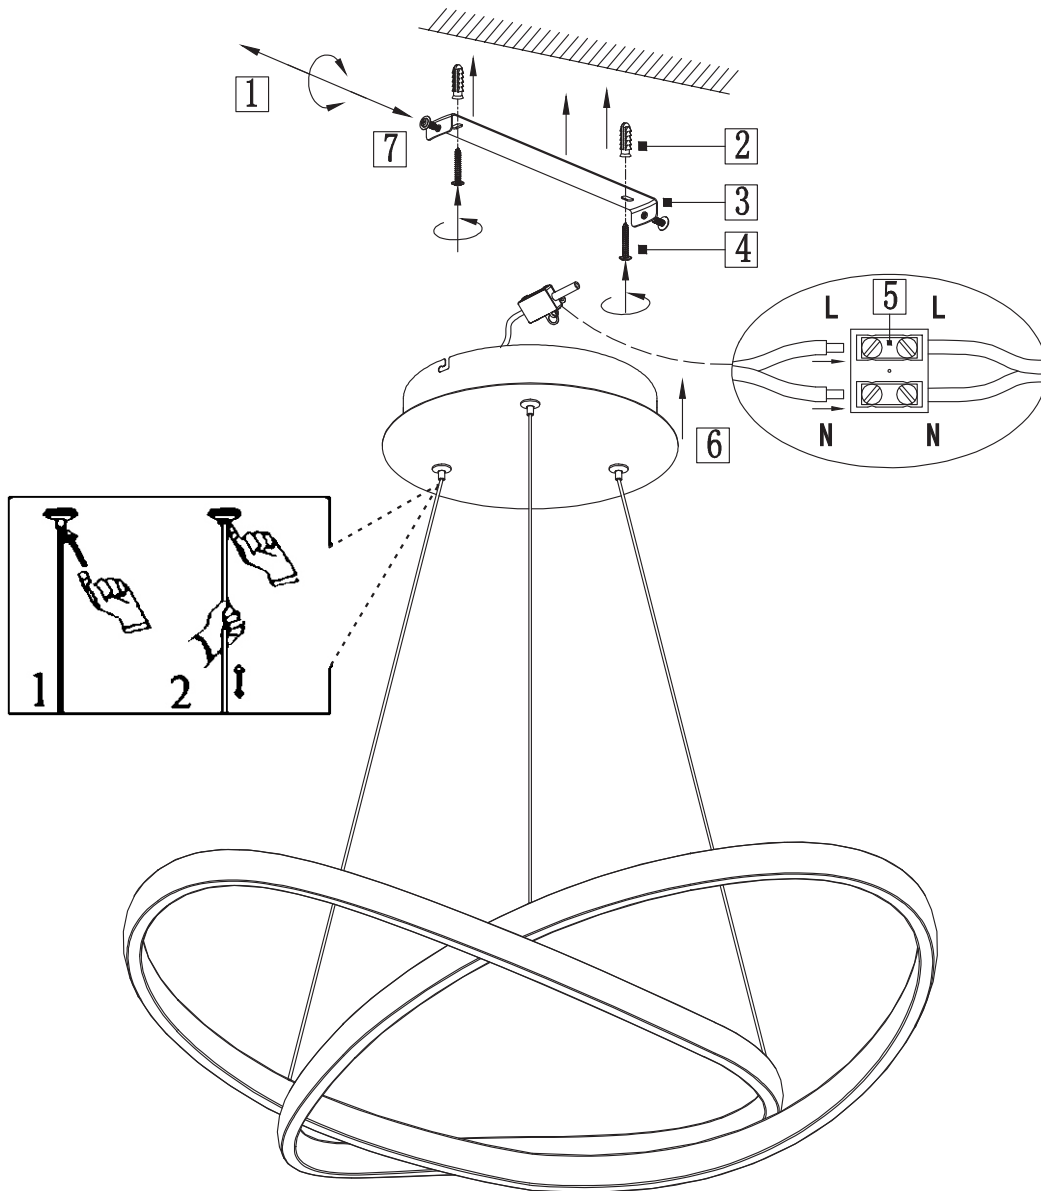

230V~50Hz
1 x LED 27W

IP 20